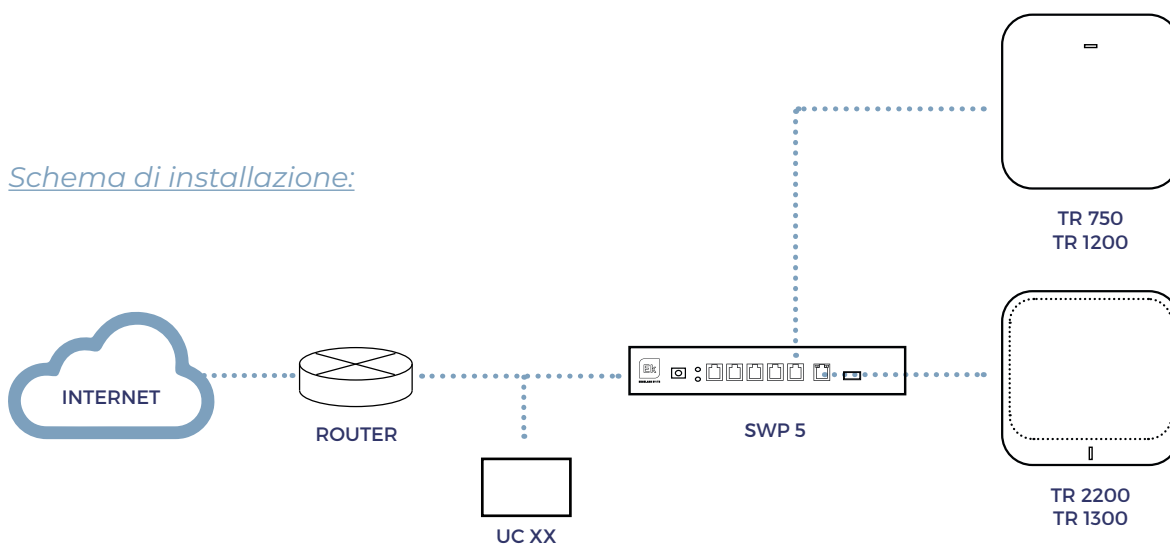

CONTROLLORE DEL PUNTO DI ACCESSO

UC RACK · UC TR · UC EK · UC TRB

- ✓ Fino a 300 / 2000 punti di accesso
- ✓ Monitoraggio dell'installazione WiFi in tempo reale

EKSELANS BY ITS

UC RACK

UC TR

UC EK

UC TRB

Schema di installazione:

INFORMAZIONI TECNICHE

| ARTICOLO | UC RACK | UC TR | UC TRB | UC EK |
|-----------------------|----------------------------------|------------------|-------------------|--------------------|
| Codice | 331010 | 331003 | 331002 | 331011 |
| Hardware | | | | |
| Interfaccia Ethernet | 2 porte Ethernet 10/100/1000Mbps | | | |
| Punti di accesso | Max. 300 | | | Max. 2000 |
| Alimentazione | DC5V / 4A | | | 100 - 240 V |
| Software | | | | |
| Programmazione | Web interfaccia | | | |
| General | | | | |
| Temperatura di lavoro | 0°C / 40°C | | | |
| Dimensioni | Rack 19" - 1U | 55 x 220 x116 mm | 28 x 109 x 104 mm | Rack 19" - 1U |
| Consumo | Max. 16 W | | | 7,4 A - 3,7 A (x2) |