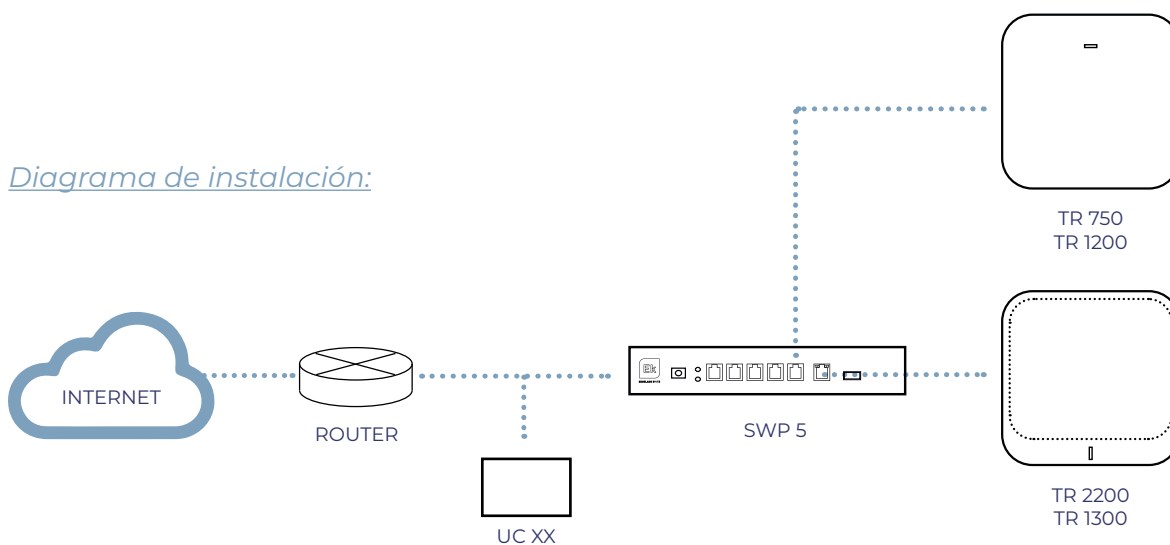

# CONTROLADORA DE PUNTOS DE ACCESO

UC RACK · UC TR · UC EK · UC TRB

- ✓ Hasta 300 / 2000 puntos de acceso
- ✓ Monitorización de la instalación WiFi en tiempo real

EKSELANS BY ITS

UC RACK

UC TR

UC EK

UC TRB

## Diagrama de instalación:

## TABLA TÉCNICA

REFERENCIA	UC RACK	UC TR	UC TRB	UC EK
Código	331010	331003	331002	331011
Hardware				
Interfaz Ethernet	2 x 10 / 100 / 1000 Mbps puertos ethernet			
Puntos de acceso	Max. 300			Max. 2000
Fuente alimentación	DC5V / 4A			100 - 240 V
Software				
Programación	Interfaz Web			
General				
Temperatura de trabajo	0°C / 40°C			
Dimensiones	Rack 19" - 1U	55 x 220 x 116 mm	28 x 109 x 104 mm	Rack 19" - 1U
Consumo	Max. 16 W			7,4 A - 3,7 A (x2)