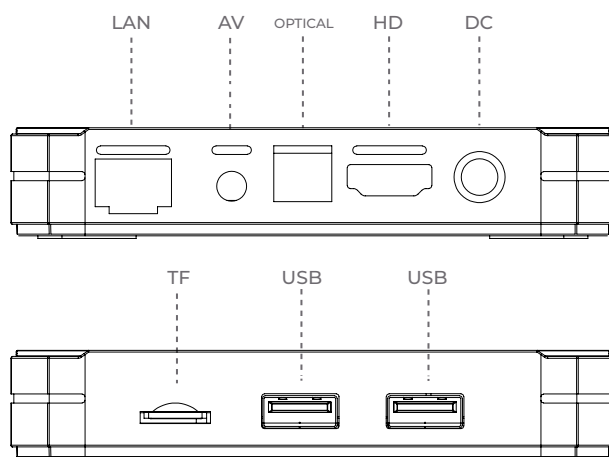

EK HOTEL TV

STB PROF

Receptor IPTV para sistema EK HOTEL TV

- ✓ Receptor para sistema EK HOTEL TV
- ✓ Aplicación EK para funcionamiento en entornos de hospitality y cartelería digital
- ✓ 4K / HD
- ✓ H264 / H265, VP9
- ✓ WiFi
- ✓ CPU ARM Cortex-A55 / GPU Mali-G31 MP2
- ✓ RAM 2Gb / ROM 16Gb
- ✓ 2 puertos USB 2.0
- ✓ 1 conector HDMI
- ✓ 1 puerto RJ45
- ✓ 1 conector AV
- ✓ Mando a distancia Bluetooth

EKSELANS BY ITS

STB PROF

CONEXIONES

RECEPTOR COMPATIBLE CON EK HOTEL TV

Para más información consultar la ficha técnica del EK HOTEL TV

TABLA TÉCNICA

REFERENCIA	STB PROF
Código	180035
General	Core: 2.0GHz,Quad Core CPU: ARM Cortex-A55 GPU: Mali-G31 MP2 Max. Capacidad extendida: 64G RAM: 2Gb RAM Type: DDR3 ROM: 16Gb
Formatos	Formatos audio: AAC,FLAC,MP3,OGG,RM Formatos decodificación: H.264,H.265,HD MPEG4,RealVideo8/9/10, VP9 Imágenes: BMP,GIF,JPEG,TIFF Vídeo: 1080P,4K x 2K,DAT,MKV,MOV,MP4,MPEG,MVC,RM,VC-1 Soporta Sonido Surround 5.1
Conectores	HDMI 2.0 AV Tarjeta TF USB2.0 USB3.0 Puerto RJ 45 WiFi
Alimentación	Fuente de alimentación externa 5Vdc
Accesorios	Mando a distancia Bluetooth Cable HDMI

Ejemplo de aplicación