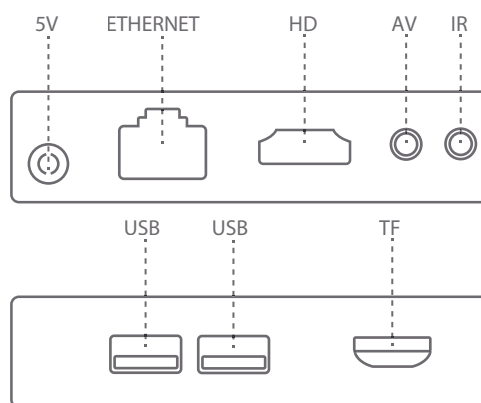

WALL-MOUNT
SUPPORT

IR EYE
ACCESORY

Ricevitore IPTV per sistema TV EK HOTEL

- ✓ Applicazione EK per il funzionamento nel settore hospitality e digital signage
- ✓ 4K/HD
- ✓ H264 / H265
- ✓ Wi-Fi
- ✓ CPU/GPU ARM Cortex-A53
- ✓ Mali-450MP
- ✓ 2 Gb di RAM / 16 Gb di ROM
- ✓ 2 porte USB 2.0
- ✓ 1 connettore HDMI
- ✓ 1 porta RJ45
- ✓ 1 connettore AV
- ✓ Accessorio esterno per sensore
- ✓ Infrarossi
- ✓ Accessorio per il montaggio a parete

Ek

EKSELANS BY ITS

STB IP BASIC

CONNESSIONI

RICEVITORE COMPATIBILE CON EK HOTEL TV

Per maggiori informazioni consultare la scheda tecnica di EK HOTEL TV

TABELLA TECNICA

| ARTICOLO | STB IP BASIC |
|-------------------------|---|
| Codice | 180012 |
| Generale | Core: 2,0 GHz, Quad Core PROCESSORE: ARM Cortex-A53 GPU: Mali-450MP Massimo. Capacità estesa: 64G RAM: 2 GB Tipo RAM: DDR3 ROM: 16Gb |
| Formati | Audio: AAC, FLAC, MP3, OGG, RM Formati di decodifica: H.264, H.265, HD MPEG4, RealVideo8/9/10 Immagini: BMP,GIF,JPEG,TIFF Video: 1080P,4K x 2K,DAT,MKV,MOV,MP4,MPEG,MVC,RM,VC-1 Supporta l'audio surround 5.1 |
| Connettori | HDMI 2.0 AV RJ45 Tarjeta TF USB 2.0 Porto RJ 45 Wifi |
| Alimentazione | Alimentazione esterna 5Vdc |
| Accessori | Telecomando Estensore a infrarossi supporto a parete Cavo HDMI |
| dimensione del prodotto | 82x82x19 mm |
| imballaggio | 176x115x55 mm |
| Peso netto | 95g |

Esempio di applicazione