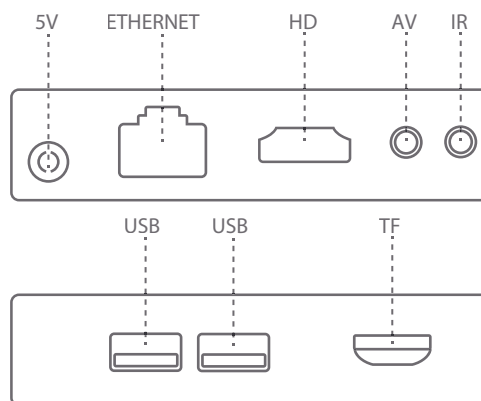

WALL-MOUNT
SUPPORT

IR EYE
ACCESORY

Récepteur IPTV idéal pour la solution EK HOTEL TV

- ✓ Compatible avec le système EK HOTEL TV
- ✓ Logiciel EK pour l'accueil et l'affichage dynamique des installations hôtelières
- ✓ Boîtier IPTV 4K/HD
- ✓ Compression vidéo 264 / H265
- ✓ Wifi
- ✓ Processeur ARM Cortex-A53 (CPU)
- ✓ Processeur Mali-450MP (GPU)
- ✓ Mémoires RAM 2Gb / ROM 16Gb
- ✓ 2 ports USB 2.0
- ✓ 1 connecteur HDMI
- ✓ 1 port Ethernet RJ45
- ✓ 1 connecteur AV
- ✓ Déport IR infrarouge externe
- ✓ Support de montage mural

Ek

EKSELANS BY ITS

STB IP BASIC

CONNEXIONS

RECEPTEUR COMPATIBLE AVEC EK HOTEL TV

Pour plus d'information consulter la fiche
technique EK HOTEL TV

DONNEES TECHNIQUES

Modèle	STB IP BASIC
Référence	180012
Divers	Processeur : 2.0GHz,Quad Core CPU: ARM Cortex-A53 GPU: Mali-450MP Capacité d'extension Maxi: 64G RAM: 2Gb Type de RAM : DDR3 ROM: 16Gb
Formats	Formats audio: AAC,FLAC,MP3,OGG,RM Formats vidéo: H.264,H.265,HD MPEG4,Streamer vidéo8/9/10 Images: BMP,GIF,JPEG,TIFF Vidéo: 1080P,4K x 2K,DAT,MKV,MOV,MP4,MPEG,MVC,RM,VC-1 Son; Surround 5.1
Connecteurs	HDMI 2.0 AV IR Carte mémoire TF (TransFlash) 2x USB2.0 Port Ethernet RJ 45 WiFi 2,4GHz
Alimentation	Bloc d'alimentation externe 5Vdc
Accessoires	Télécommande Déport IR infrarouge Support de montage mural Câble HDMI
Dimensions produit	82x82x19 mm
Dimensions emballage	176x115x55 mm
Poids net	95g

Exemple d'application