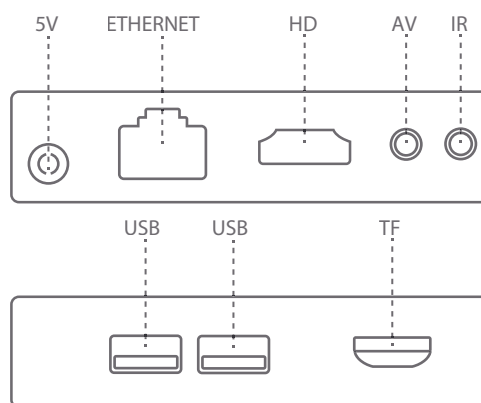

## Receptor IPTV para sistema EK HOTEL TV

- ✓ Receptor para sistema EK HOTEL TV
- ✓ Aplicación EK para funcionamiento en entornos de hospitality y cartelera digital
- ✓ 4K / HD
- ✓ H264 / H265
- ✓ WiFi
- ✓ CPU ARM Cortex-A53 / GPU Mali-450MP
- ✓ RAM 2Gb / ROM 16Gb
- ✓ 2 puertos USB 2.0
- ✓ 1 conector HDMI
- ✓ 1 puerto RJ45
- ✓ 1 conector AV
- ✓ Accesorio externo para sensor infrarrojo
- ✓ Accesorio para montaje a pared

**Ek**

EKSELANS BY ITS

STB IP BASIC

CONEXIONES