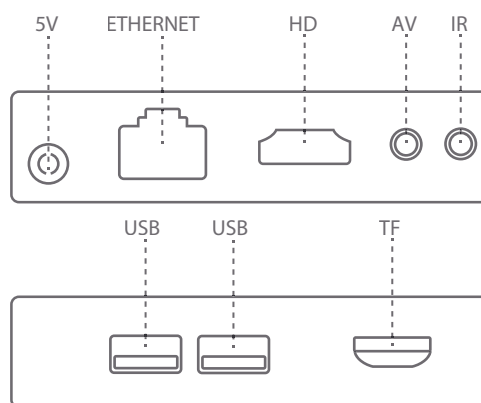

EK HOTEL TV

STB IP BASIC

Receptor IPTV para sistema EK HOTEL TV

- ✓ Receptor para sistema EK HOTEL TV
- ✓ Aplicación EK para funcionamiento en entornos de hospitality y cartelería digital
- ✓ 4K / HD
- ✓ H264 / H265
- ✓ WiFi
- ✓ CPU ARM Cortex-A53 / GPU Mali-450MP
- ✓ RAM 2Gb / ROM 16Gb
- ✓ 2 puertos USB 2.0
- ✓ 1 conector HDMI
- ✓ 1 puerto RJ45
- ✓ 1 conector AV
- ✓ Accesorio externo para sensor infrarrojo
- ✓ Accesorio para montaje a pared

Ek

EKSELANS BY ITS

STB IP BASIC

CONEXIONES

RECEPTOR COMPATIBLE CON EK HOTEL TV

Para más información consultar la ficha técnica de EK HOTEL TV

TABLA TÉCNICA

REFERENCIA	STB IP BASIC
Código	180012
General	Core: 2.0GHz,Quad Core CPU: ARM Cortex-A53 GPU: Mali-450MP Max. Capacidad extendida: 64G RAM: 2Gb RAM Type: DDR3 ROM: 16Gb
Formatos	Formatos audio: AAC,FLAC,MP3,OGG,RM Formatos decodificación: H.264,H.265,HD MPEG4,RealVideo8/9/10 Imágenes: BMP,GIF,JPEG,TIFF Vídeo: 1080P,4K x 2K,DAT,MKV,MOV,MP4,MPEG,MVC,RM,VC-1 Soporta Sonido Surround 5.1
Conectores	HDMI 2.0 AV RJ45 Tarjeta TF USB2.0 Puerto RJ 45 WiFi
Alimentación	Fuente de alimentación externa 5Vdc
Accesorios	Mando a distancia Extensor infrarrojo Soporte a pared Cable HDMI
Medidas equipo	82x82x19 mm
Medidas caja	176x115x55 mm
Peso neto	95g

Ejemplo de aplicación