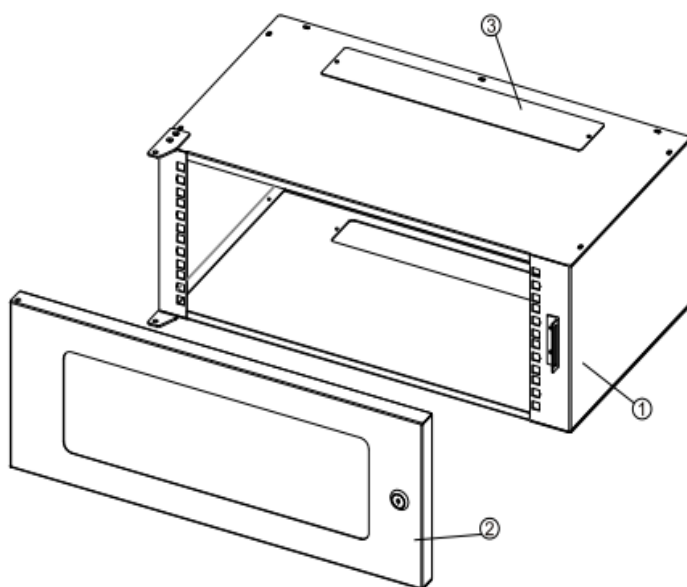

# RACK A MURO

**RB 4 19 300 · RB 6 19 300**

- ✓ **RB 4 19 300**  
Rack a muro 19" 4U  
540 x 362 x 180 mm
- ✓ **RB 6 19 300**  
Rack a muro 19" 6U  
540 x 362 x 211 mm

**Ek**

**EKSELANS BY ITS**

RB 4 19 300

RB 6 19 300

Referenza	RB 4 19 300	RB 6 19 300
Codice	396005	396021
Descrizione	Rack a muro 19" 4U 540 x 362 x 180 mm	Rack a muro 19" 6U 540 x 362 x 211 mm

- \* **1.** Telaio
- 2.** Porta frontale
- 3.** Entrata cavi