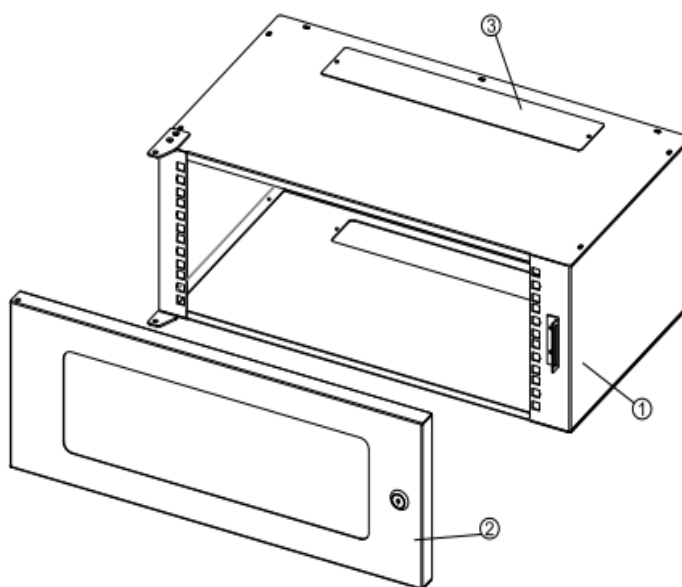

COFFRET MURAL

RB 4 19 300 · RB 6 19 300

- ✓ **RB 4 19 300**
Coffret mural 19" 4U
540 x 362 x 180 mm
- ✓ **RB 6 19 300**
Coffret mural 19" 6U
540 x 362 x 211 mm

Ek

EKSELANS BY ITS

RB 4 19 300

RB 6 19 300

MODELE	RB 4 19 300	RB 6 19 300
Référence	396005	396021
Description	Coffret mural 19" 4U 540 x 362 x 180 mm	Coffret mural 19" 6U 540 x 362 x 211 mm

- * **1.** Structure du coffret
- 2.** Porte en facade
- 3.** Entrée des câbles