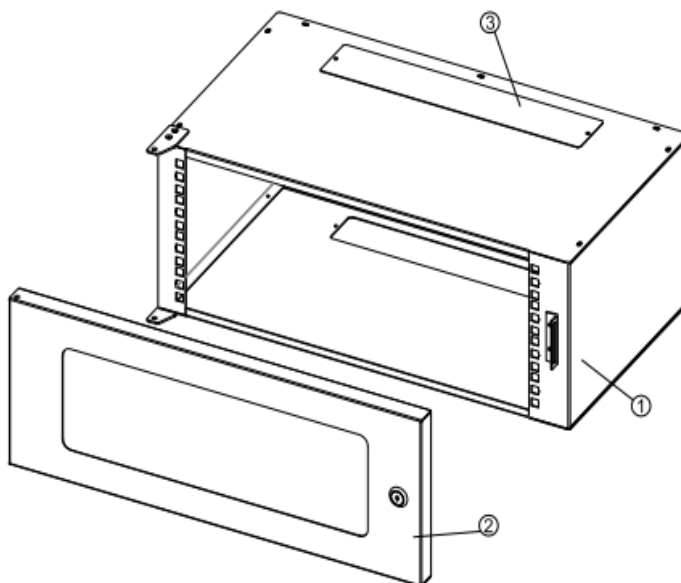

RACK MURAL

RB 4 19 300 · RB 6 19 300

- ✓ **RB 4 19 300**
Rack para pared 19" 4U,
540 x 362 x 180 mm
- ✓ **RB 6 19 300**
Rack para pared 19" 6U
540 x 362 x 296mm

Ek

EKSELANS BY ITS

RB 4 19 300

RB 6 19 300

REFERENCIA	RB 4 19 300	RB 6 19 300
Código	396005	396021
Descripción	Rack para pared 19" 4U, 540 x 362 x 180 mm	Rack para pared 19" 6U, 540 x 362 x 296mm

- * **1.** Estructura
- 2.** Puerta frontal
- 3.** Entrada de cables