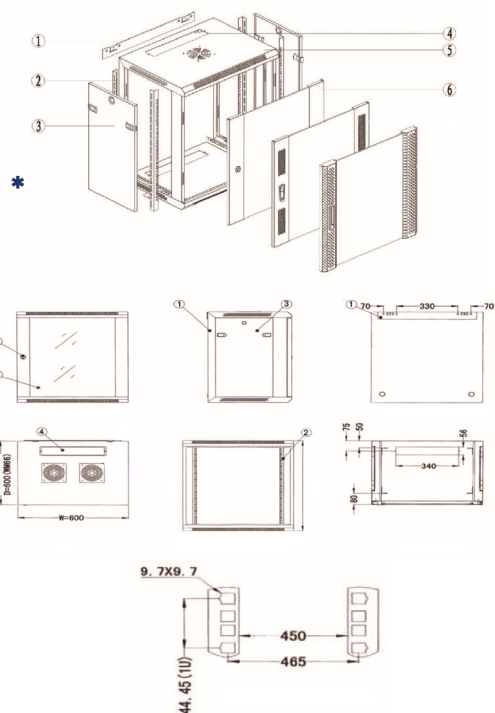

COFFRETS MURAUX 19" PROFONDEUR 450MM

R6 19 450 · R9 19 450

EKSELANS BY ITS

*

1. [FR] Panneau arrière
[EN] Back board

2. [FR] Profil de montage (L)
[EN] Mounting profile (L-shaped)

3. [FR] Panneau latéral
[EN] Lateral side panel

4. [FR] Ouverture pour entrée de câble
[EN] Cable entry plate

5. [FR] Corps principal
[EN] Main body

6. [FR] Porte avec ouverture à 180°
[EN] 180° opening door

7. [FR] Vitre teintée
[EN] Tempered glass

8. [FR] Serrure
[EN] Lock

TECHNICAL TABLE

Modèles		R6 19 450	R9 19 450
Référence		396001	396002
Angle d'ouverture de la porte	°	180	
Panneaux latéraux		2	
Nb d'entrées pour câbles		2 (par dessus et par dessous)	
Capacité de chargement	Kg	60	
Epaisseur de la vitre	mm	5	
Indice de protection IP		IP20	
Dimensions (LxPxH)	mm	600 x 450 x 370 - 6U	600 x 450 x 500 - 9U