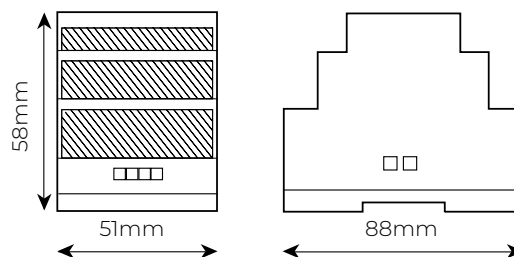

PFA 2425

- ✓ Alimentazione su guida DIN 24Vcc/2,5A per EXT 32

EXT 32

EXT 32

PFA 2425

PFA 2425

TABELLA TECNICA

ARTICOLO		EXT 32	PFA 2425
Codice		323006	323007
Tensione in ingresso	Vac / Hz	24	100-240 / 50-60
Tensione di uscita	Vdc	24	24
Corrente massima in uscita	A	3.5	2.5
Potenza massima	W	82.25	60
Morsetti elettrici primari		4 x BUS	L, N
Fissaggio		Guida DIN (7 moduli) / Montaggio a parete	Guida DIN (3 moduli) / Montaggio a parete
Temperatura di esercizio	°C	-10 /+40	-10 /+40
Intervallo umidità di lavoro	% Hum	10 / 90	10 / 90