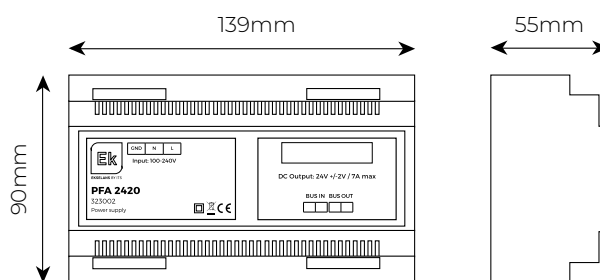

EKSELANS BY ITS

SISTEMA DI VIDEOCITOFONIA A 2 FILI CON CONTROLLO ACCESSI INTEGRATO

EXT 32 · PFA 2425

EXT 32

- ✓ Unità di estensione e rigenerazione
- ✓ Necessaria per le installazioni con più di 32 appartamenti/monitor

PFA 2425

- ✓ Alimentazione su guida DIN 24Vcc/2,5A per EXT 32

EXT 32

EXT 32

PFA 2425

PFA 2425

TABELLA TECNICA

ARTICOLO		EXT 32	PFA 2425
Codice		323006	323007
Tensione in ingresso	Vac / Hz	24	100-240 / 50-60
Tensione di uscita	Vdc	24	24
Corrente massima in uscita	A	3.5	2.5
Potenza massima	W	82.25	60
Morsetti elettrici primari		4 x BUS	L, N
Fissaggio		Guida DIN (7 moduli) / Montaggio a parete	Guida DIN (3 moduli) / Montaggio a parete
Temperatura di esercizio	°C	-10 /+40	-10 /+40
Intervallo umidità di lavoro	% Hum	10 / 90	10 / 90