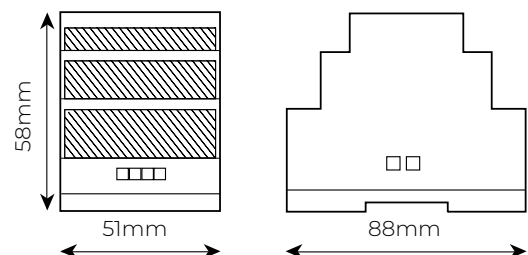

PFA 2425

- ✓ Fuente carril DIN 24Vdc/2,5A para EXT 32

EXT 32

EXT 32

PFA 2425

PFA 2425

FICHA TÉCNICA

REFERENCIA		EXT 32	PFA 2425
Código		323006	323007
Tensión de entrada	Vac / Hz	24	100-240 / 50-60
Tensión de salida	Vdc	24	24
Corriente máxima de salida	A	3.5	2.5
Potencia máxima suministrada	W	82.25	60
Terminales primarios		4 x BUS	L, N
Fijación		DIN Rail (7 módulos) / A pared	DIN Rail (3 módulos) / A pared
Temperatura de trabajo	°C	-10 /+40	-10 /+40
Humedad relativa de trabajo	% Hum	10 / 90	10 / 90