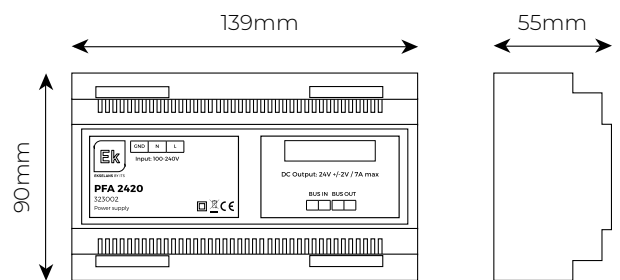

EKSELANS BY ITS

VIDEOPORTERO 2 HILOS CON SISTEMA DE CONTROL DE ACCESO RFID MIFARE

EXT 32 · PFA 2425

EXT 32

- ✓ Unidad de extensión y regeneración.
- ✓ Necesaria para instalaciones con más de 32 direcciones / monitores

PFA 2425

- ✓ Fuente carril DIN 24Vdc/2,5A para EXT 32

EXT 32

EXT 32

PFA 2425

PFA 2425

FICHA TÉCNICA

REFERENCIA		EXT 32	PFA 2425
Código		323006	323007
Tensión de entrada	Vac / Hz	24	100-240 / 50-60
Tensión de salida	Vdc	24	24
Corriente máxima de salida	A	3.5	2.5
Potencia máxima suministrada	W	82.25	60
Terminales primarios		4 x BUS	L, N
Fijación		DIN Rail (7 módulos) / A pared	DIN Rail (3 módulos) / A pared
Temperatura de trabajo	°C	-10 /+40	-10 /+40
Humedad relativa de trabajo	% Hum	10 / 90	10 / 90