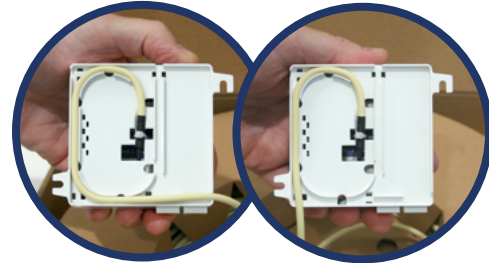

PAUs DE FIBRA ÓPTICA PARA ICT CON SISTEMA DE TRACCIÓN

**PF 20 DEK · PF 25 DEK ·
PF 30 DEK · PF 50 DEK ·
PF 70 DEK**

**CPR
Dca**

- ✓ PAUs de fibra óptica con 2 adaptadores SC/APC antipolvo y pigtail
- ✓ Distintas longitudes disponibles (20, 25, 30, 50 y 70m)
- ✓ Patchcord con cubierta CPR Dca
- ✓ Roseta con sistema de fijación sin necesidad de abrir la tapa. Orejas de fijación abiertas
- ✓ Caja con sistema de desenrollado simple
- ✓ Sistema de tracción que facilita el desplazamiento

Embalaje con sistema de desenrollado

Detalle de roseta con adaptadores SC/APC antipolvo

Múltiples posibilidades para la salida del cable

TABLA TÉCNICA

REFERENCIA		PF 20 DEK	PF 25 DEK	PF 30 DEK	PF 50 DEK	PF 70 DEK
Código		361085	361086	361087	361088	361089
Capacidad		2 fibras				
Entrada de la fibra		Lateral esquina superior				
Tipo de fibra		Monomodo 900um G657-A2 LSZH Dca (verde y rojo)				
Adaptador		2 x SC / APC antipolvo				
Longitud cable de fibras	m	20	25	30	50	70
Dimensiones (An x Al x Fo)	mm	85 x 85 x 21				
Embalaje	Uds	1 / 16				