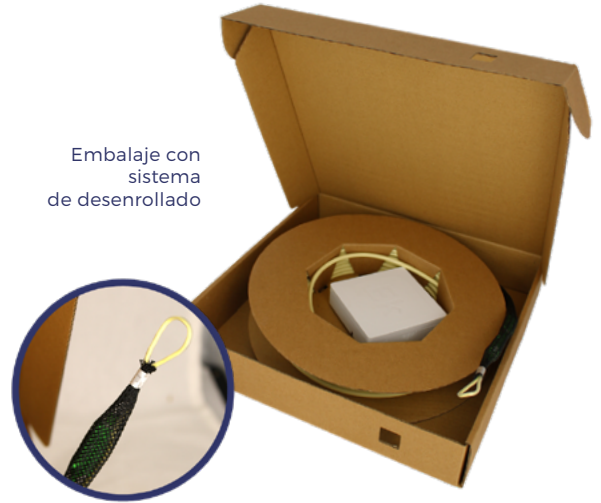

PAUs DE FIBRA ÓPTICA PARA ICT CON SISTEMA DE TRACCIÓN

**PF 20 DEK · PF 25 DEK ·
PF 30 DEK · PF 50 DEK ·
PF 70 DEK**

**CPR
Dca**

- ✓ PAUs de fibra óptica con 2 adaptadores SC/APC antipolvo y pigtail
- ✓ Distintas longitudes disponibles (20, 25, 30, 50 y 70m)
- ✓ Patchcord con cubierta CPR Dca
- ✓ Roseta con sistema de fijación sin necesidad de abrir la tapa. Orejas de fijación abiertas
- ✓ Caja con sistema de desenrollado simple
- ✓ Sistema de tracción que facilita el desplazamiento

Embalaje con sistema de desenrollado

Detalle de roseta con adaptadores SC/APC antipolvo

Múltiples posibilidades para la salida del cable

TABLA TÉCNICA

REFERENCIA		PF 20 DEK	PF 25 DEK	PF 30 DEK	PF 50 DEK	PF 70 DEK
Código		361085	361086	361087	361088	361089
Capacidad		2 fibras				
Entrada de la fibra		Lateral esquina superior				
Tipo de fibra		Monomodo 900um G657-A2 LSZH Dca (verde y rojo)				
Adaptador		2 x SC / APC antipolvo				
Longitud cable de fibras	m	20	25	30	50	70
Dimensiones (An x Al x Fo)	mm	85 x 85 x 21				
Embalaje	Uds	1 / 16				