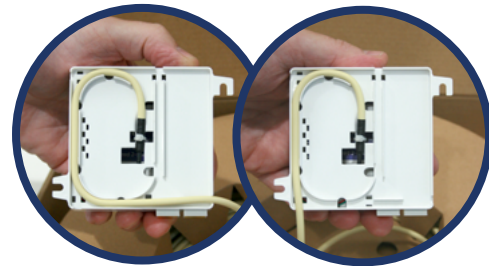

# PAUs DE FIBRA ÓPTICA PARA ICT CON SISTEMA DE TRACCIÓN

**PF 10 DT · PF 15 DT · PF 20 DT ·  
PF 25 DT · PF 30 DT · PF 50 DT ·  
PF 70 DT**

**CPR  
Dca**

- ✓ PAUs de fibra óptica con 2 adaptadores SC/APC antipolvo y pigtail
- ✓ Distintas longitudes disponibles (10, 15, 20, 25, 30, 50, y 70m)
- ✓ Pigtail con cubierta CPR Dca
- ✓ Roseta con sistema de fijación sin necesidad de abrir la tapa. Orejas de fijación abiertas
- ✓ Caja con sistema de desenrollado simple
- ✓ Sistema de tracción que facilita el desplazamiento

Embalaje con sistema de desenrollado

Detalle de roseta con adaptadores SC/APC antipolvo

Múltiples posibilidades para la salida del cable

## TABLA TÉCNICA

REFERENCIA		PF 10 DT	PF 15 DT	PF 20 DT	PF 25 DT	PF 30 DT	PF 50 DT	PF 70 DT
Código		361076	361077	361078	361079	361080	361081	361082
Capacidad		2 fibras						
Entrada de la fibra		Lateral esquina superior						
Tipo de fibra		Monomodo 900um G657-A2 LSZH Dca (verde y rojo)						
Adaptador		2 x SC / APC antipolvo						
Longitud cable de fibras	m	10	15	20	25	30	50	70
Dimensiones (An x Al x Fo)	mm	85 x 85 x 21						
Embalaje	Uds	1 / 16						