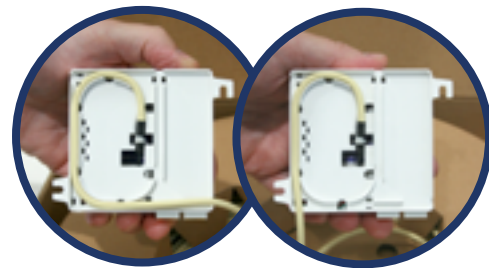

PAUs DE FIBRA ÓPTICA PARA ICT

PF 10D · PF 15D · PF 20D ·
PF 25D · PF 30D · PF 50D ·
PF 70D

CPR
Dca

- ✓ PAUs de fibra óptica con 2 adaptadores SC/APC antipolvo y pigtail
- ✓ Distintas longitudes disponibles (10, 15, 20, 25, 30, 50, y 70m)
- ✓ Pigtail con cubierta CPR Dca
- ✓ Roseta con sistema de fijación sin necesidad de abrir la tapa. Orejas de fijación abiertas

PF XXD

Detalle de roseta con adaptadores SC/APC antipolvo

Múltiples posibilidades para la salida del cable

TABLA TÉCNICA

REFERENCIA		PF 10D	PF 15D	PF 20D	PF 25D	PF 30D	PF 50D	PF 70D
Código		361069	361070	361071	361072	361073	361074	361075
Capacidad		2 fibras						
Entrada de la fibra		Lateral esquina superior						
Tipo de fibra		Monomodo 900um G657-A2 LSZH Dca (verde y rojo)						
Adaptador		2 x SC / APC antipolvo						
Longitud cable de fibras	m	10	15	20	25	30	50	70
Dimensiones (An x AL x Fo)	mm	85 x 85 x 21						
Embalaje	Uds	1 / 16						