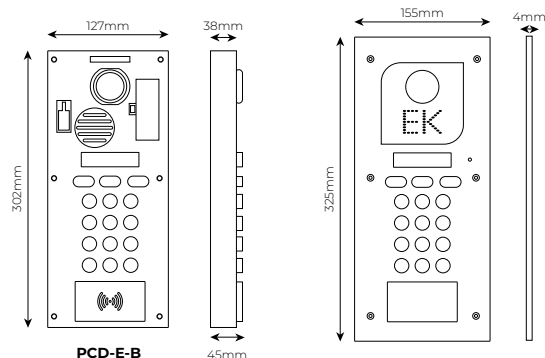

VIDEOCITOFONO 2 FILI CONDOMINIALE CON CONTROLLO DEGLI ACCESSI RFID MIFARE

PCD-E-B · PD

- ✓ Sistema a 2 fili non polarizzati
- ✓ Placca da esterno in acciaio inox con telecamera a colori di alta qualità
- ✓ Sensore luce a regolazione automatica
- ✓ Compatibile con serratura per porta esterna
- ✓ Display LCD semplice ed intuitivo
- ✓ Regolazione del volume della chiamata audio sul monitor
- ✓ Fino a 4 pannelli esterni e fino a 32 utenti (64 unità interne max)
- ✓ Funzione di monitoraggio. È possibile visionare la telecamera senza previa chiamata.
- ✓ Facile da installare e programmare
- ✓ Controllo accessi MIFARE integrato
- ✓ Opzione di installazione in parallelo o in serie
- ✓ Videk permette di sfruttare il cablaggio esistente.
- ✓ Slot per scheda SD
- ✓ Opzione telecamere CCTV aggiuntive

Ek

EKSELANS BY ITS

Integrazione con
placca **PD**

TABELLA TECNICA

ARTICOLO		PCD-E-B
Codice		321015
Regolazione dell'angolazione della telecamera	°	fissa
Lux di illuminazione minima	Lux	<1
Risoluzione	px	122x32
Pulsanti	N°	Tastierino numerico
Lettore RFID	N°	1
Chiavi di configurazione incluse	N°	1
Voltaggio	V	24
Consumo (Standby)	W	<1
Consumo (Funzionante)	W	3,6
Dimensioni (Modulo PCD-E senza pannello frontale)	mm	302 x 127 x 38
Dimensioni (Modulo PCD-E con pannello frontale)	mm	325 x 155 x 42
Colore		Nero
Temperatura di lavoro	°C	-10 / +55
Intervallo di umidità di lavoro	% Hum	10 / 90

ARTICOLO		PD
Codice		321014
Descrizione		Pannello Porta nomi colore nero