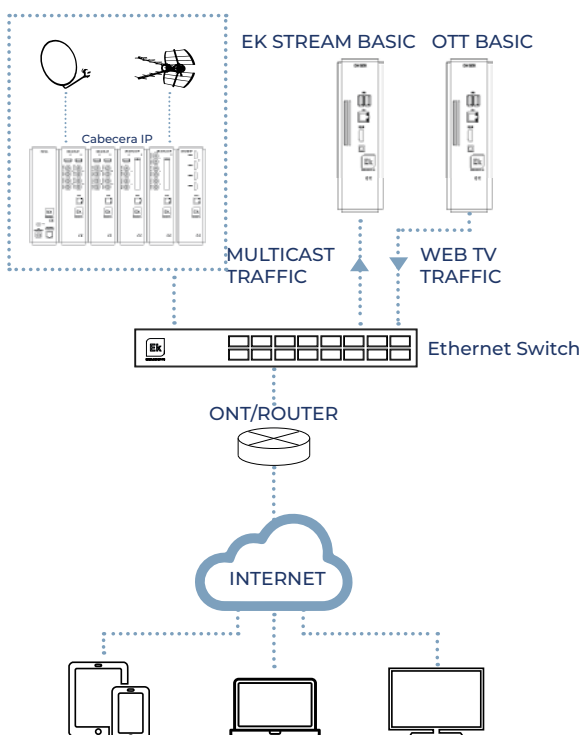

SERVIDORES TRATAMIENTO PROFESIONAL DE IPTV

OTT BASIC · OTT BY EK EK STREAM + OTT

- ✓ Servidores para procesamiento y envío de contenidos IPTV
- ✓ Permiten la creación de plataformas de televisión a través de internet / LAN/ WiFi (Red pública / Privada)
- ✓ Opción monetización de contenidos - Pay Per View
- ✓ Control sobre contenidos y usuarios conectados. Puede solicitarse un código al usuario para la visualización del contenido por un determinado tiempo. Pago online.
- ✓ Varios modelos escalables según necesidad

OTT BASIC

TABLA TÉCNICA

Referencia	OTT BASIC	OTT BY EK	EK STREAM + OTT
Código	280030	280032	280031
Procesamiento de contenidos			
Transcodificación de entrada	No	No	UDP multicast a WebTV (RTMP)
Capacidad procesamiento	-	-	6 servicios SD a SD ó 3 servicios HD a 3 SD
Códecs soportados Entrada / Salida			H.264
Servidor de contenidos			
Número de servicios	6	64	6SD / 3HD
Número de usuarios simultáneos	50	250	100
Formato de entrada	H.264		
Formato de salida	HLS / RTMP-Pull		
Interfaz	10/100/1000		
Gestión OTT			
	Edición básica interfaz web de usuario, Bloqueo de contenidos por IP, Creación de canales temáticos, Creación de tickets para paquetes - duración, Pago online, Estadísticas de venta, Estadísticas de red		
Formato	Modular (55 x 220 x116)	Rack 19" - 1U	Rack 19" - 1U
Temperatura de trabajo	0-40		
Consumo		≤290W	≤460W