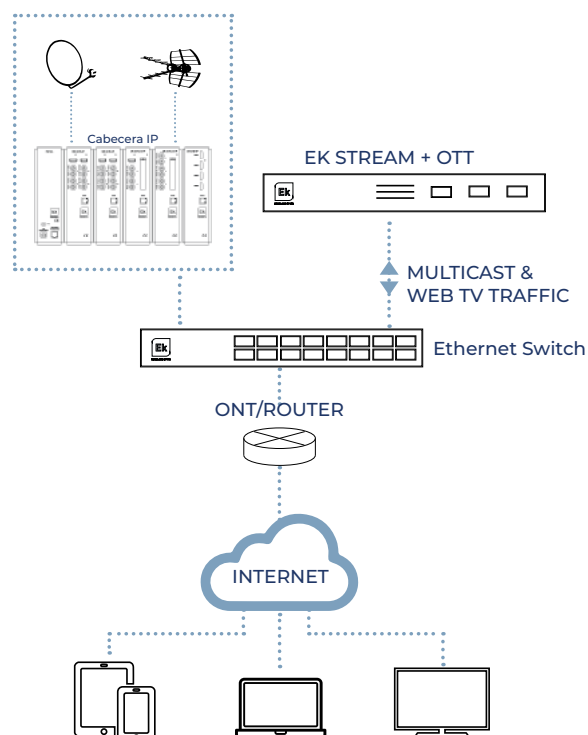

SERVIDORES TRATAMIENTO PROFESIONAL DE IPTV

OTT BASIC · OTT BY EK EK STREAM + OTT

- ✓ Servidores para procesamiento y envío de contenidos IPTV
- ✓ Permiten la creación de plataformas de televisión a través de internet / LAN/ WiFi (Red pública / Privada)
- ✓ Opción monetización de contenidos - Pay Per View
- ✓ Control sobre contenidos y usuarios conectados. Puede solicitarse un código al usuario para la visualización del contenido por un determinado tiempo. Pago online.
- ✓ Varios modelos escalables según necesidad

OTT BASIC

TABLA TÉCNICA

Referencia	OTT BASIC	OTT BY EK	EK STREAM + OTT
Código	280030	280032	280031
Procesamiento de contenidos			
Transcodificación de entrada	No	No	UDP multicast a WebTV (RTMP)
Capacidad procesamiento	-	-	6 servicios SD a SD ó 3 servicios HD a 3 SD
Códecs soportados Entrada / Salida			H.264
Servidor de contenidos			
Número de servicios	6	64	6SD / 3HD
Número de usuarios simultáneos	50	250	100
Formato de entrada	H.264		
Formato de salida	HLS / RTMP-Pull		
Interfaz	10/100/1000		
Gestión OTT			
	Edición básica interfaz web de usuario, Bloqueo de contenidos por IP, Creación de canales temáticos, Creación de tickets para paquetes - duración, Pago online, Estadísticas de venta, Estadísticas de red		
Formato	Modular (55 x 220 x116)	Rack 19" - 1U	Rack 19" - 1U
Temperatura de trabajo	0-40		
Consumo		≤290W	≤460W