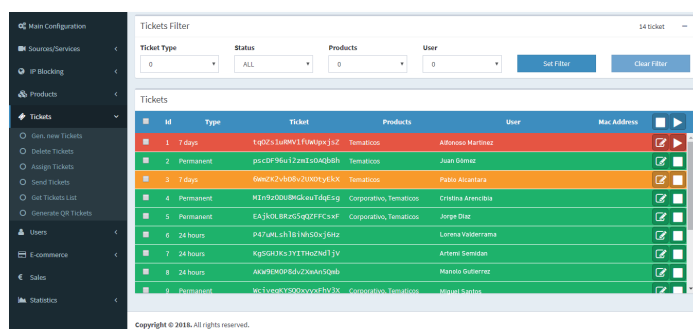

## SERVIDORES TRATAMIENTO PROFESIONAL DE IPTV OTT BASIC / OTT BY EK / EK STREAM + OTT

Servidores para procesamiento y envío de contenidos IPTV

Permiten la creación de plataformas de televisión a través de internet / LAN/ WiFi (Red pública / Privada)

Opción monetización de contenidos - Pay Per View

Control sobre contenidos y usuarios conectados. Puede solicitarse un código al usuario para la visualización del contenido por un determinado tiempo. Pago online.

Varios modelos escalables según necesidad

Referencia	OTT BASIC	OTT BY EK	EK STREAM + OTT
Código	280030	280032	280031
Procesamiento de contenidos			
Transcodificación de entrada	No	No	UDP multicast a WebTV (RTMP)
Capacidad procesamiento	-	-	6 servicios SD a SD ó 3 servicios HD a 3 SD
Códecs soportados Entrada / Salida			H.264
Servidor de contenidos			
Número de servicios	6	64	6SD / 3HD
Número de usuarios simultáneos	50	250	100
Formato de entrada	H.264		
Formato de salida	HLS / RTMP-Pull		
Interfaz	10/100/1000		
Gestión OTT			
	Edición básica interfaz web de usuario, Bloqueo de contenidos por IP, Creación de canales temáticos, Creación de tickets para paquetes - duración, Pago online, Estadísticas de venta, Estadísticas de red		
Formato	Modular (55 x 220 x116)	Rack 19" - 1U	Rack 19" - 1U
Temperatura de trabajo	0-40		