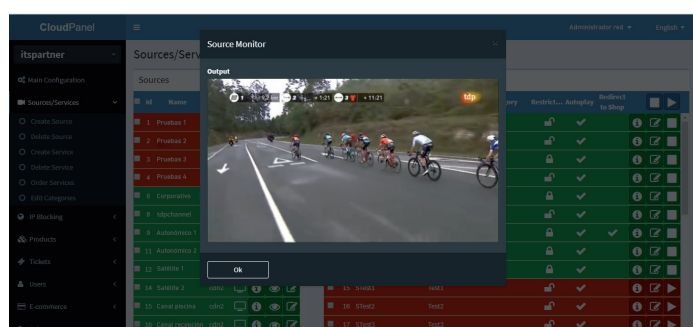

## SERVIDORES TRATAMIENTO PROFESIONAL DE IPTV OTT BASIC / OTT BY EK / EK STREAM + OTT

Servidores para procesamiento y envío de contenidos IPTV

Permiten la creación de plataformas de televisión a través de internet / LAN/ WiFi (Red pública / Privada)

Varios modelos escalables según necesidad

Referencia	OTT BASIC	OTT BY EK	EK STREAM + OTT
Código	280030	280032	280031
Procesamiento de contenidos			
Transcodificación de entrada	No	No	UDP multicast a WebTV (RTMP)
Capacidad procesamiento	-	-	6 servicios SD a SD ó 3 servicios HD a 3 SD
Códecs soportados Entrada / Salida			H.264
Servidor de contenidos			
Número de servicios	6	64	6SD / 3HD
Número de usuarios simultáneos	50	250	100
Formato de entrada	H.264		
Formato de salida	HLS / RTMP-Pull		
Interfaz	10/100/1000		
Gestión OTT			
	Edición básica interfaz web de usuario, Bloqueo de contenidos por IP, Creación de canales temáticos, Creación de tickets para paquetes - duración, Pago online, Estadísticas de venta, Estadísticas de red		
Formato	Modular (55 x 220 x116)	Rack 19" - 1U	Rack 19" - 1U
Temperatura de trabajo	0-40		