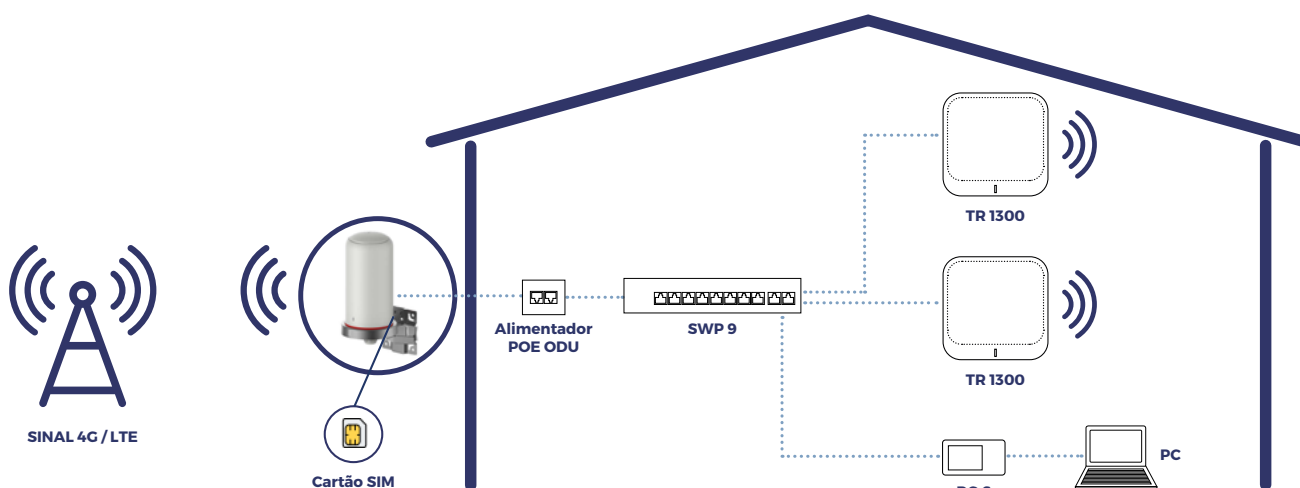

ROUTER 4G EXTERIOR ODU

ODU LTE 4G

- ✓ Router 4G para exterior com antena omnidirecional
- ✓ Compatível revisão 12 3GPP
- ✓ LTE Uplink CAT 13 / downlink CAT 16
- ✓ Downlink 3CC CA / Uplink 2CC CA
- ✓ Uplink 64 QAM / Downlink 256 QAM
- ✓ 4x4 MIMO
- ✓ Bandas LTE: Banda 1, Banda 3, Banda 7, Banda 20, Banda 28, Banda 38, Banda 40, Banda 41, Banda 42, Banda 43
- ✓ TDD (SA2): Max. Downlink 700 Mbits / Max. Uplink 30 Mbits
- ✓ FDD: Max. Downlink 900 Mbits / Max. Uplink 150 Mbits

ODU LTE 4G

Cartão SIM

TABELA TÉCNICA

REFERÊNCIA		ODU LTE 4G
Código		333014
Protecção IP		IP65
OS		Windows 10, Windows 8.1, Windows 8, Windows 7, Mac OS X 10.9, Mac OS X 10.8, Mac OS X 10.7, Linux
LTE		3GPP Release 12, UL Cat 13- DL Cat 16
Taxa Máxima DL/UL		FDD 900Mbps/150Mbps - TDD 700Mbps/30Mbps
Banda de Frequências		Band 1/Band 3/Band 7/Band 20/Band 28/ Band 38/ Band 40/Band 41/Band 42/Band 43
Carrier Agregação		DL 3CC CA UL 2CC CA
Largura de banda	MHz	5 MHz (FDD only), 10 MHz, 15 MHz, 20 MHz
Transmit Power	dBm / dB	23 ± 2
Ganho Antena		7 dBi @B1/B3/B7/B38/B40/B41/B42/B43 2 dBi @B20/B28
MIMO		4x4 MIMO
Modo de Transmissão LTE		TM2, TM3, TM4, TM7, TM8, TM9
Portas		Ethernet RJ45 e ranhura cartão SIM (SIM 4FF nano-SIM)
Modo WAN		IP passthrough
Gestão		TR-069, FOTA
Dimensões	mm	ODU (Ø x H): Ø125 x 240
Peso	kg	< 1.5