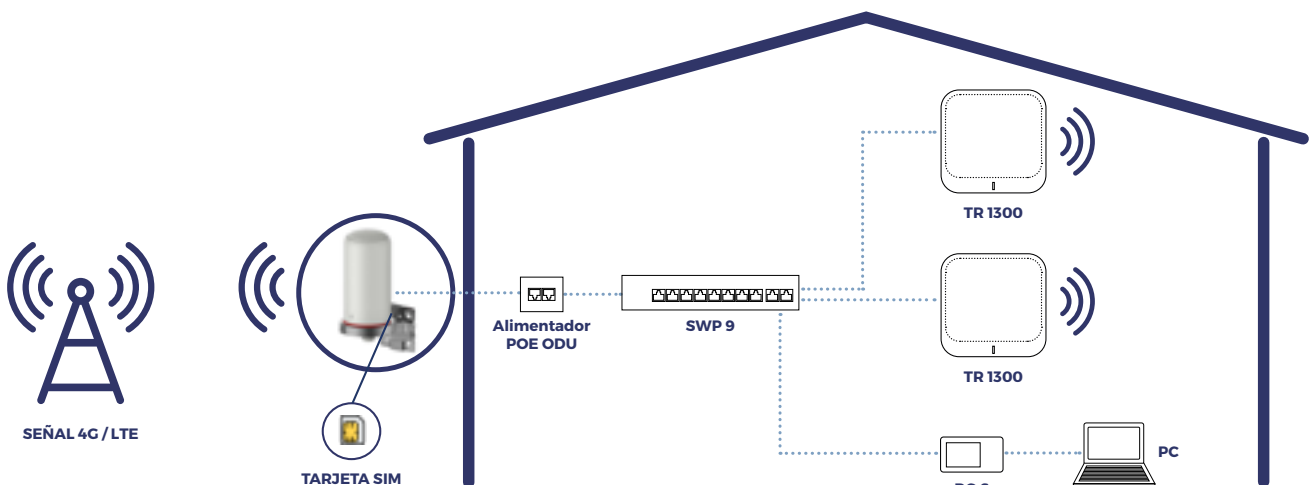

ROUTER 4G DE EXTERIOR ODU

ODU LTE 4G

- ✓ Router 4G de exterior con antena omnidireccional
- ✓ Comptabile revisión 12 3GPP
- ✓ LTE Uplink CAT 13 / downlink CAT 16
- ✓ Downlink 3CC CA / Uplink 2CC CA
- ✓ Uplink 64 QAM / Downlink 256 QAM
- ✓ 4x4 MIMO
- ✓ Bandas LTE: Banda 1, Banda 3, Banda 7, Banda 20, Banda 28, Banda 38, Banda 40, Banda 41, Banda 42, Banda 43
- ✓ TDD (SA2): Max. Downlink 700 Mbits / Max. Uplink 30 Mbits
- ✓ FDD: Max. Downlink 900 Mbits / Max. Uplink 150 Mbits

ODU LTE 4G

Tarjeta SIM

TABLA TÉCNICA

REFERENCIA		ODU LTE 4G
Código		333014
Grado IP		IP65
OS		Windows 10, Windows 8.1, Windows 8, Windows 7, Mac OS X 10.9, Mac OS X 10.8, Mac OS X 10.7, Linux
LTE		3GPP Release 12, UL Cat 13- DL Cat 16
Tasa Máxima DL/UL		FDD 900Mbps/150Mbps - TDD 700Mbps/30Mbps
Banda de Frecuencias		Band 1/Band 3/Band 7/Band 20/Band 28/ Band 38/ Band 40/Band 41/Band 42/Band 43
Carrier Aggregation		DL 3CC CA UL 2CC CA
Ancho de banda	MHz	5 MHz (FDD only), 10 MHz, 15 MHz, 20 MHz
Transmit Power	dBm / dB	23 ± 2
Ganancia Antena		7 dBi @B1/B3/B7/B38/B40/B41/B42/B43 2 dBi @B20/B28
MIMO		4x4 MIMO / 2x2 MIMO
Modo de Transmisión LTE		TM2, TM3, TM4, TM7, TM8, TM9
Puertos		Ethernet RJ45 y ranura tarjeta SIM (SIM 4FF nano-SIM)
Modo WAN		IP passthrough
Gestión		TR-069, FOTA
Dimensiones	mm	ODU (Ø x H): Ø125 x 240
Peso	kg	< 1.5