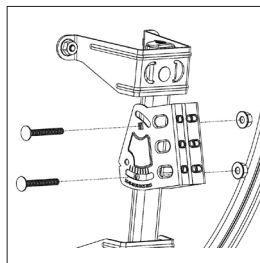

REFERENCIA	RÉFÉRENCE	ARTICOLO	REFERÊNCIA	REFERENCE		OD 60	OD 80
Código	Code	Codice	Codigo	Code		021001	021003
Tipo	Catégorie	Tipo	Tipo	Type		OFFSET	OFFSET
Medidas	Dimensions	Dimensioni	Medidas	Dimensions	mm	53 x 60	73 x 80
Frecuencias	Bande passante	Frequenze	Frequências	Frequency Range	MHz	10-70	12,75
Ganancia	Gain	Guadagno	Ganho	Gain	dBi	36,2	39,2
Ángulo de apertura	Angle d'ouverture	Larghezza del fascio	Ângulo de abertura	Beamwidth	-3dB / °	2,8	2,3
Relación F/D	Rapport F/D	Rapporto F/D	Relação F/D	F/D ratio	dB	0,64	0,55
Elevación	Elevation	Elevazione	Elevação	Elevation	°	15-57	15-57
Carga al viento 130/150 km/h	Charge au vent 130/150 km/h	Carico al vento 130/150 km/h	Carga ao vento 130/150 km/h	Wind load 130/150 km/h	N	285/395	500/690
Diámetro fijación al mástil	Diametre fixation au mât	Diametro fissaggio palo	Diâmetro fixação mastro	Bracket diameter	mm	32-60	32,60

OD 60

1

2

3

4

OD 80

1

2