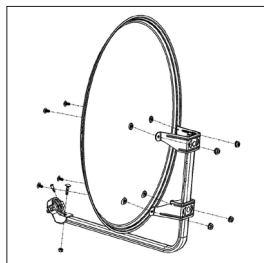

EKSELANS BY ITS

ANTENAS PARABÓLICAS **OD 60 / OD 80**
ANTENNES PARABOLIQUES **OD 60 / OD 80**
ANTENNE PARABOLICHE **OD 60 / OD 80**
ANTENAS PARABOLICAS **OD 60 / OD 80**
SATELLITE DISHES **OD 60 / OD 80**

REFERENCIA	RÉFÉRENCE	ARTICOLO	REFERÊNCIA	REFERENCE		OD 60	OD 80
Código	Code	Codice	Codigo	Code		021001	021003
Tipo	Catégorie	Tipo	Tipo	Type		OFFSET	OFFSET
Medidas	Dimensions	Dimensioni	Medidas	Dimensions	mm	53 x 60	73 x 80
Frecuencias	Bande passante	Frequenze	Frequências	Frequency Range	MHz	10-70	12,75
Ganancia	Gain	Guadagno	Ganho	Gain	dBi	36,2	39,2
Ángulo de apertura	Angle d'ouverture	Larghezza del fascio	Ângulo de abertura	Beamwidth	-3dB / °	2,8	2,3
Relación F/D	Rapport F/D	Rapporto F/D	Relação F/D	F/D ratio	dB	0,64	0,55
Elevación	Elevation	Elevazione	Elevação	Elevation	°	15-57	15-57
Carga al viento 130/150 km/h	Charge au vent 130/150 km/h	Carico al vento 130/150 km/h	Carga ao vento 130/150 km/h	Wind load 130/150 km/h	N	285/395	500/690
Diámetro fijación al mástil	Diametre fixation au mât	Diametro fissaggio palo	Diâmetro fixação mastro	Bracket diameter	mm	32-60	32,60

OD 60

1

2

3

4

OD 80

1

2