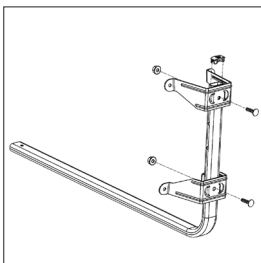

REFERENCIA	RÉFÉRENCE	ARTICOLO	REFERÊNCIA	REFERENCE		OD 60	OD 80
Código	Code	Codice	Codigo	Code		021001	021003
Tipo	Catégorie	Tipo	Tipo	Type		OFFSET	OFFSET
Medidas	Dimensions	Dimensioni	Medidas	Dimensions	mm	53 x 60	73 x 80
Frecuencias	Bande passante	Frequenze	Frequências	Frequency Range	MHz	10-70	12,75
Ganancia	Gain	Guadagno	Ganho	Gain	dBi	36,2	39,2
Ángulo de apertura	Angle d'ouverture	Larghezza del fascio	Ângulo de abertura	Beamwidth	-3dB / °	2,8	2,3
Relación F/D	Rapport F/D	Rapporto F/D	Relação F/D	F/D ratio	dB	0,64	0,55
Elevación	Elevation	Elevazione	Elevação	Elevation	°	15-57	15-57
Carga al viento 130/150 km/h	Charge au vent 130/150 km/h	Carico al vento 130/150 km/h	Carga ao vento 130/150 km/h	Wind load 130/150 km/h	N	285/395	500/690
Diámetro fijación al mástil	Diametre fixation au mât	Diametro fissaggio palo	Diâmetro fixação mastro	Bracket diameter	mm	32-60	32,60

OD 60

1

2

3

4

OD 80

1

2