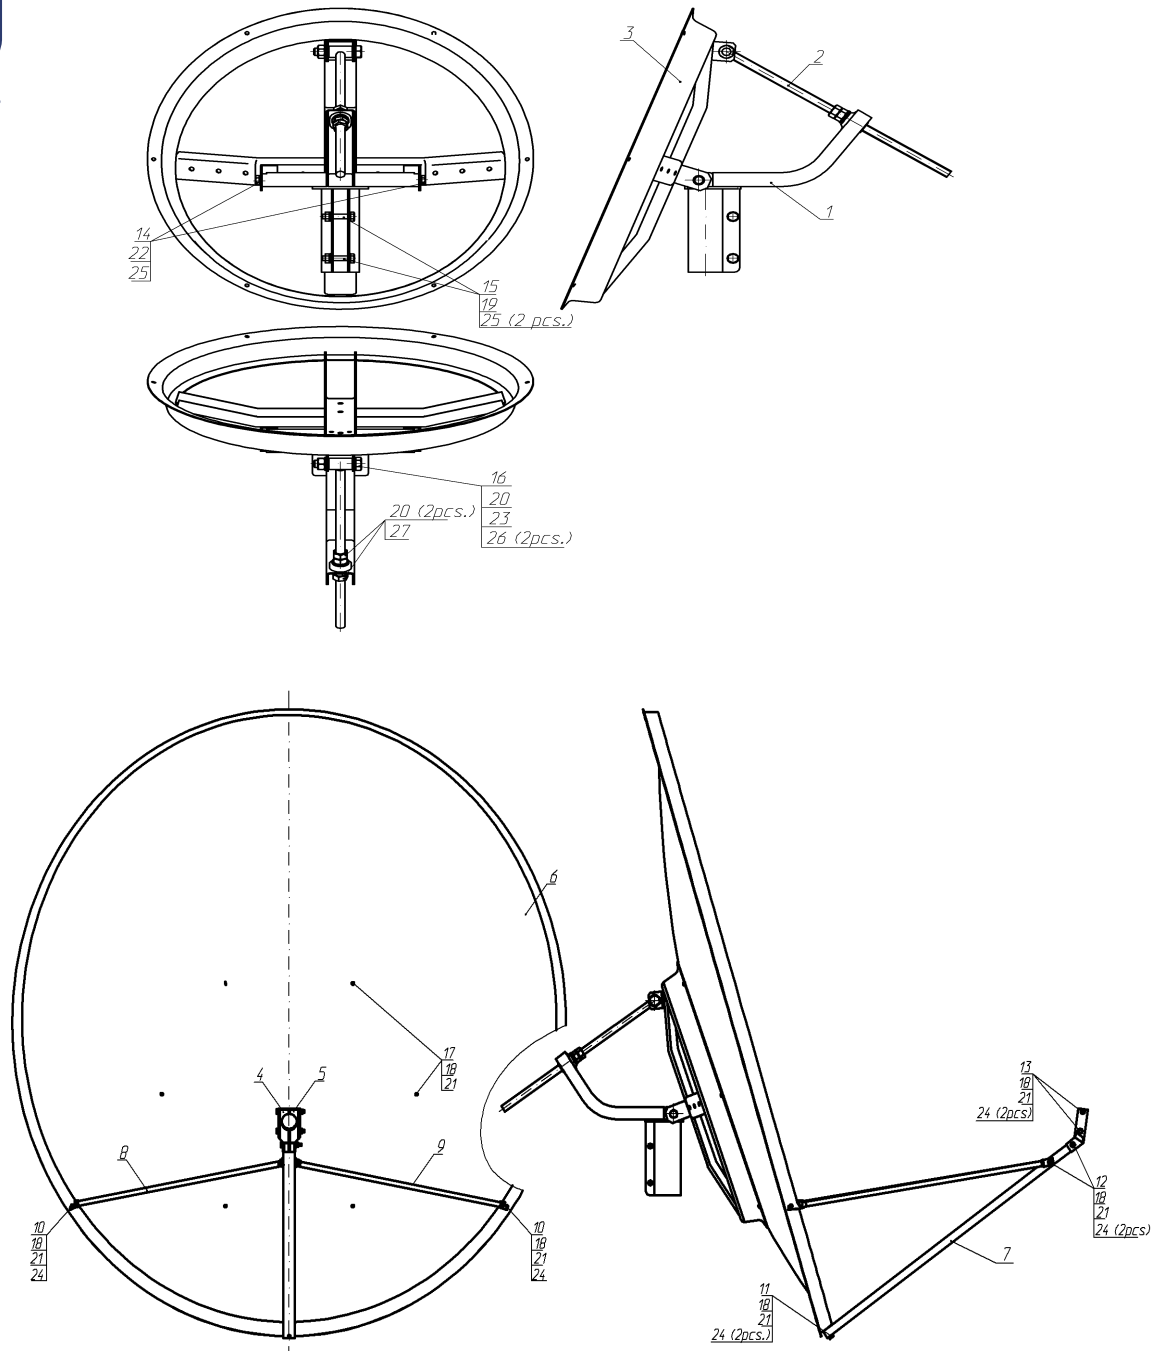

OFFSET SATELLITE ANTENNA OD 160 / OD 180

No	Description	No	Description
1	Base	15	2 x Bolt M10x50
2	Elevation Rod	16	1 x Bolt M 16x80
3	Ring	17	6 x Bolt M6x12
4	LNB Holder part R	18	13 x Nut M6
5	LNB Holder part L	19	2 x Nut M10
6	AL Dish 1600 x 1446	20	5 x Nut M16
7	LNB Arm (AL Tube 30x20x1,5)	21	13 x Washer Ø6
8	LNB support tube R (AL Tube 10x1)	22	2 x Washer Ø10
9	LNB support tube L (AL Tube 10x1)	23	1 x Washer Ø16
10	2 x Bolt M6x12	24	11 x Washer Ø6
11	1 x Bolt M6x35	25	6 x Washer Ø10
12	2 x Bolt M6x50	26	2 x Washer Ø16
13	2 x Bolt M6x70	27	2 x Lockwasher Ø16
14	2 x Bolt M10x16		