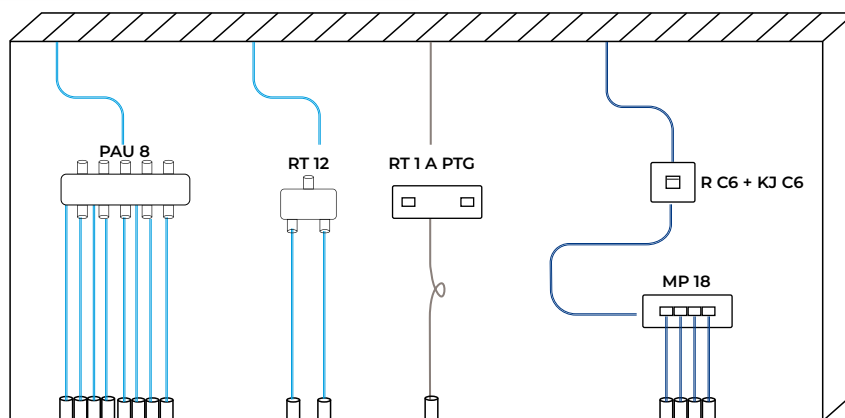

MULTIPLIXEUR TÉLÉPHONIQUE

MP 18

- ✓ Multiplexeur passif pour la téléphonie avec 8 ports de sortie RJ45 CAT6 pour la distribution des lignes téléphoniques

EKSELANS BY ITS

MP 18

Référence		MP 18
Code		399001
Entrées	N.	1 (RJ45)
Sorties	N.	8 (RJ45)
Catégorie		CAT6
Fréquence de travail	MHz	<250
Température de travail	°C	-10~45
Matériau du boîtier		Plastique ABS
Longueur du câble de données	cm	20*
Type de câble de données		UTP/CAT6
Dimensions du câble	mm	66x85x18

* Câble fourni