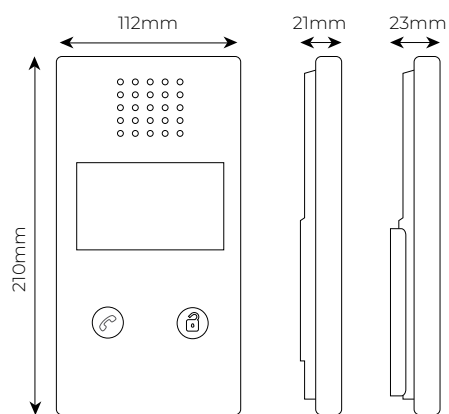

PORTIER VIDÉO 2 FILS CONTRÔLE D'ACCÈS AVEC BADGE RFID TECHNOLOGIEL

MON 43W

- ✓ Moniteur intérieur WiFi couleur de 4,3 pouces
- ✓ Mains libres
- ✓ Surveillance extérieure à l'aide de la caméra du panneau extérieur
- ✓ Comprend un support pour montage mural
- ✓ Système d'ouverture automatique selon un horaire
- ✓ Système de messagerie vocale
- ✓ Enregistrement des appels via carte SD
- ✓ Mode Ne pas déranger

MON 43W

MON 43W

Side view with and without support

Répondre aux appels depuis un smartphone

DONNEES TECHNIQUES

MODELE		MON 43W
Référence		320005
Format de l'écran	Ratio / "	16:9 / 4,3
Taille de l'écran	mm	95 x 54
Résolution de l'écran	Pixels	480 x 272
Taille des pixels	mm	0,10 x 0,37
Réglage du volume de tonalité		Si
Réglage du volume du haut-parleur		Si
Réglage de la luminosité		Si
Réglage du contraste		Si
Temps de surveillance	s	~45
Temps de conversation	s	~45
Capacité mémoire SD	GB	max 64
Bornes		BUS, BUS
Alimentation en tension	Vdc	24
Consommation (Veille)	mA	130
Consommation (Fonctionnement)	mA	220
Température de fonctionnement	°C	-10 ~ +40
Plage d'humidité de fonctionnement	% Hum	10 ~ 90