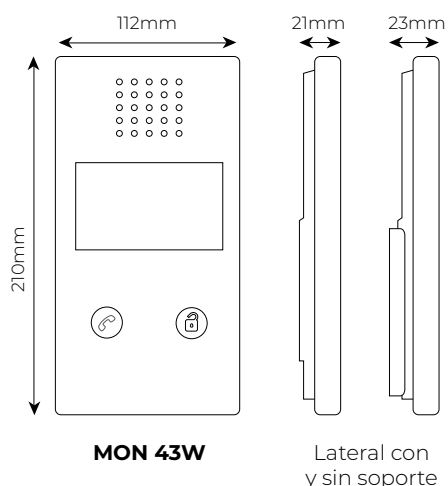

Respuesta de llamada desde smartphone