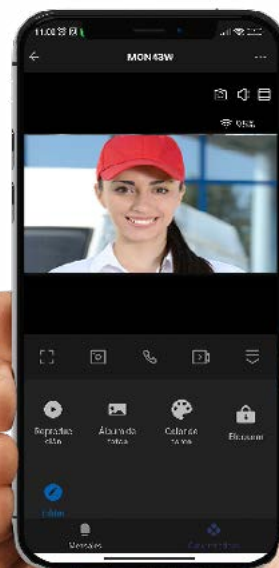

Respuesta de llamada desde smartphone