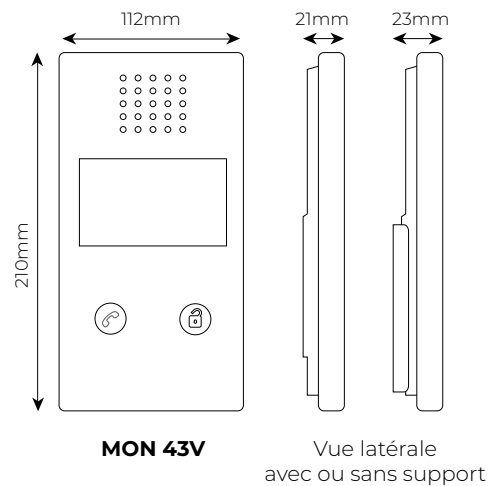

# PORTIER VIDÉO 2 FILS CONTRÔLE D'ACCÈS AVEC BADGE RFID TECHNOLOGIE

## MON 43V

- ✓ Écran couleur 4,3" de haute qualité
- ✓ Fonction Mains libres
- ✓ Surveillance extérieure à l'aide de la caméra extérieure
- ✓ Livré avec son support de montage mural

## DONNEES TECHNIQUES

MODELE		MON 43V
Référence		321008
Format d'écran	Ratio / "	16:9 / 4,3
Taille de l'écran	mm	95 x 54
Résolution de l'écran	Pixels	480 x 272
Taille du pixel	mm	0,10 x 0,37
Réglage du volume sonore		Yes
Réglage du volume vocal		Yes
Réglage de la luminosité		Yes
Réglage du contraste		Yes
Durée de surveillance	s	~45
Durée de parole	s	~45
Borniers terminaux		BUS, BUS
Tension d'alimentation	Vdc	24
Consommation (en veille)	mA	20
Consommation (en marche)	mA	150
Plage de température de fonctionnement	°C	-10 ~ +40
Plage de taux d'humidité	% Hum	10 ~ 90