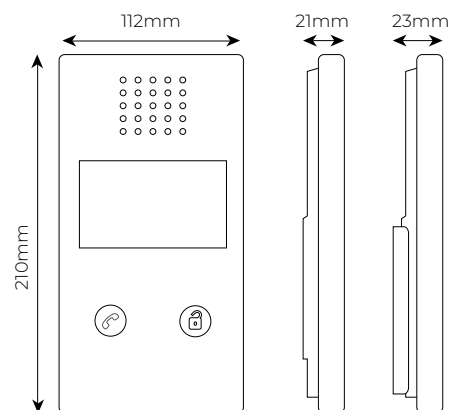

## VIDEOPORTERO 2 HILOS CON SISTEMA DE CONTROL DE ACCESO RFID MIFARE

### MON 43V

- ✓ Monitor con pantalla a color 4,3" de alta calidad.
- ✓ Manos libres
- ✓ Opción de visualización exterior a través de la cámara de la placa de calle
- ✓ Incluye soporte para montaje a pared

## TABLA TÉCNICA

REFERENCIA		MON 43V
Código		321008
Formato de la pantalla	Ratio / "	16:9 / 4,3
Tamaño de la pantalla	mm	95 x 54
Resolución de pantalla	Pixels	480 x 272
Tamaño punto	mm	0,10 x 0,37
Ajuste volumen de tono		Sí
Ajuste volumen de voz		Sí
Ajuste brillo		Sí
Ajuste contraste		Sí
Tiempo monitorización	s	~45
Tiempo habla	s	~45
Terminales		BUS, BUS
Tensión de alimentación	Vdc	24
Consumo (Standby)	mA	20
Consumo (Trabajo)	mA	150
Temperatura de trabajo	°C	-10 ~ +40
Humedad relativa de trabajo	% Hum	10 ~ 90