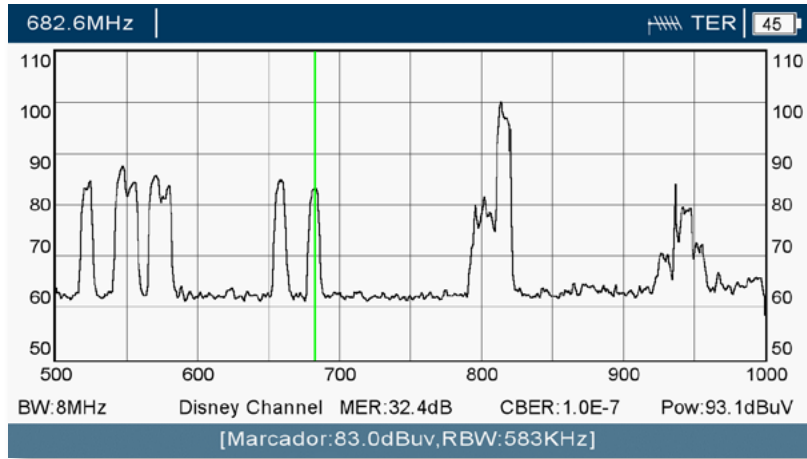

rac 105

ID Servicio: 101	atreseries HD
Network ID: 12551	ONID: 8916
Resolución: 1920*1088	
VPID / bitrate: 101 / 5.289078Mb/s	
APID / bitrate: 103 / 0.179291Mb/s	

FREE HD H264 AC3P