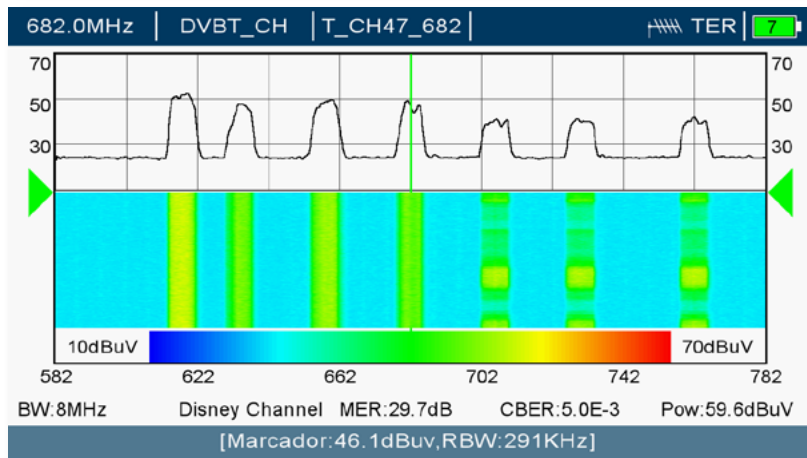

rac 105

ID Servicio: 101	atreseries HD
Network ID: 12551	ONID: 8916
Resolución: 1920*1088	
VPID / bitrate: 101 / 5.289078Mb/s	
APID / bitrate: 103 / 0.179291Mb/s	

FREE HD H264 AC3P