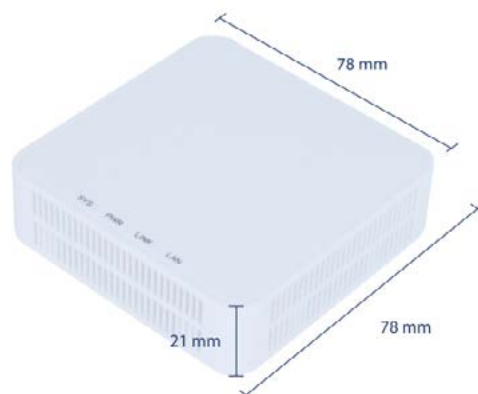

EKSELANS BY ITS

INTERNET A TRAVÉS DE COAXIAL

KIT IP

IPC-B MINI

- ✓ Recepción de señal IP a través de coaxial
- ✓ Frecuencia de trabajo 7,5-65 MHz
- ✓ 1 puerto LAN
- ✓ Conversor de medios transparente (bridge)
- ✓ Dimensiones reducidas
- ✓ Con gestión de IPTV de operadoroperador

IPC-BMH

- ✓ Equipo maestro de interior de vivienda
- ✓ Transmisión de señal IP a través de cable coaxial
- ✓ Banda de trabajo 7,5-65 MHz
- ✓ Velocidad de 600 mbps en capa física
- ✓ Soporta hasta 6 equipos de usuario IPC-S / IPC-S2 / IPC AC
- ✓ Plug&Play
- ✓ 1 Puerto RJ45
- ✓ Con gestión de IPTV de operador

IPC-B MINI · IPC-BMH

TABLA TÉCNICA

REFERENCIA	IPC-B MINI
Código	250013
Características de funcionamiento	
Parámetros RF	
Frecuencia	7,5 – 65 MHz
Nivel mínimo de entrada	45 dBuV
Pérdidas de retorno	> 15 dB
Velocidad de transmisión	
Velocidad en capa física	600 Mbps
Modo de trabajo	TDMA / CSMA
Encriptación	AES-128
Estándares	
Estándar EOC	IEEE P1901 HomePlug AV
Protocolos Ethernet	IEEE802.3, IEEE802.3x, IEEE802.3u, IEEE802.1P, IEEE802.1Q
Software	
Modo de utilización	Network management WEB, CLI y SNMP
Características software	VLAN, QoS, control ancho de banda, limitación "broadcast storm",...
Conexiones	
Conexión RF	1 RF IN (conector F)
Interfaz Ethernet	1 puerto 10/100 Ethernet (conector RJ45)
Alimentación	Conector DC 12 Vdc
Consumo	< 5W
Modo de trabajo	Bridge