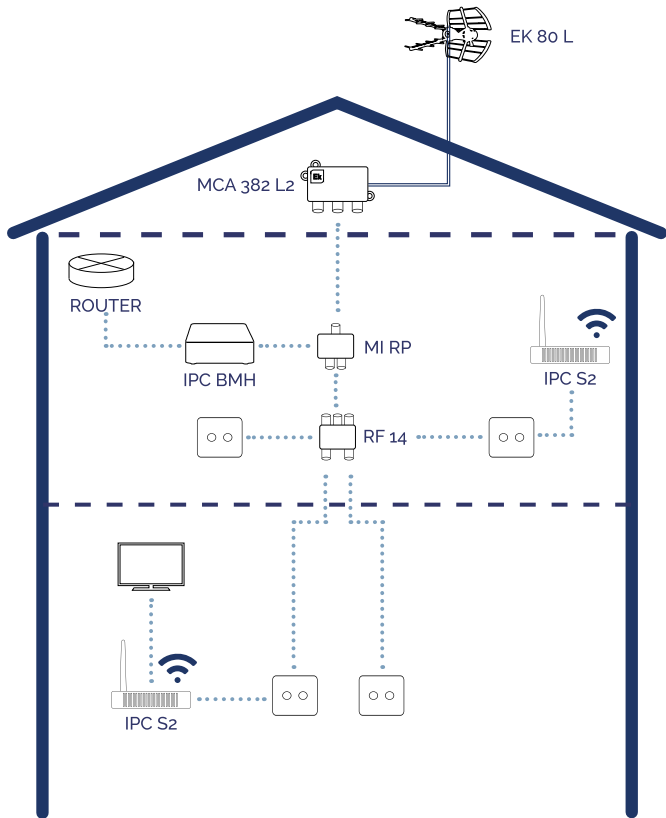

EKSELANS BY ITS

INTERNET A TRAVÉS DE COAXIAL

KIT IP

IPC-B MINI

- ✓ Recepción de señal IP a través de coaxial
- ✓ Frecuencia de trabajo 7,5-65 MHz
- ✓ 1 puerto LAN
- ✓ Conversor de medios transparente (bridge)
- ✓ Dimensiones reducidas
- ✓ Con gestión de IPTV de operadoroperador

IPC-BMH

- ✓ Equipo maestro de interior de vivienda
- ✓ Transmisión de señal IP a través de cable coaxial
- ✓ Banda de trabajo 7,5-65 MHz
- ✓ Velocidad de 600 mbps en capa física
- ✓ Soporta hasta 6 equipos de usuario IPC-S / IPC-S2 / IPC AC
- ✓ Plug&Play
- ✓ 1 Puerto RJ45
- ✓ Con gestión de IPTV de operador

IPC-B MINI · IPC-BMH

TABLA TÉCNICA

REFERENCIA	IPC-B MINI
Código	250013
Características de funcionamiento	
Parámetros RF	
Frecuencia	7,5 – 65 MHz
Nivel mínimo de entrada	45 dBuV
Pérdidas de retorno	> 15 dB
Velocidad de transmisión	
Velocidad en capa física	600 Mbps
Modo de trabajo	TDMA / CSMA
Encriptación	AES-128
Estándares	
Estándar EOC	IEEE P1901 HomePlug AV
Protocolos Ethernet	IEEE802.3, IEEE802.3x, IEEE802.3u, IEEE802.1P, IEEE802.1Q
Software	
Modo de utilización	Network management WEB, CLI y SNMP
Características software	VLAN, QoS, control ancho de banda, limitación "broadcast storm",...
Conexiones	
Conexión RF	1 RF IN (conector F)
Interfaz Ethernet	1 puerto 10/100 Ethernet (conector RJ45)
Alimentación	Conector DC 12 Vdc
Consumo	< 5W
Modo de trabajo	Bridge

ESQUEMA DE INSTALACIÓN 1

VIVIENDA UNIFAMILIAR

ESQUEMA DE INSTALACIÓN 2

VIVIENDA UNIFAMILIAR

ESQUEMA DE INSTALACIÓN 3

APARTAMENTO