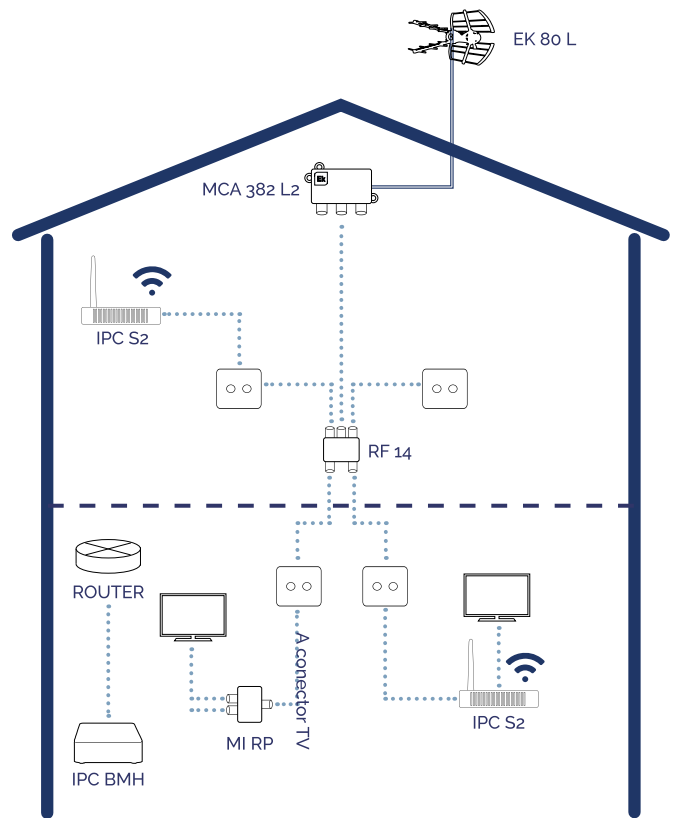

IPC-BMH

- ✓ Equipo maestro de interior de vivienda
- ✓ Transmisión de señal IP a través de cable coaxial
- ✓ Banda de trabajo 7,5-65 MHz
- ✓ Velocidad de 600 mbps en capa física
- ✓ Soporta hasta 6 equipos de usuario IPC-S / IPC-S2 / IPC AC
- ✓ Plug&Play
- ✓ 1 Puerto RJ45
- ✓ Con gestión de IPTV de operador

IPC-B MINI · IPC-BMH

TABLA TÉCNICA

REFERENCIA	IPC-B MINI
Código	250013
Características de funcionamiento	
Parámetros RF	
Frecuencia	7,5 – 65 MHz
Nivel mínimo de entrada	45 dBuV
Pérdidas de retorno	> 15 dB
Velocidad de transmisión	
Velocidad en capa física	600 Mbps
Modo de trabajo	TDMA / CSMA
Encriptación	AES-128
Estándares	
Estándar EOC	IEEE P1901 HomePlug AV
Protocolos Ethernet	IEEE802.3, IEEE802.3x, IEEE802.3u, IEEE802.1P, IEEE802.1Q
Software	
Modo de utilización	Network management WEB, CLI y SNMP
Características software	VLAN, QoS, control ancho de banda, limitación "broadcast storm",...
Conexiones	
Conexión RF	1 RF IN (conector F)
Interfaz Ethernet	1 puerto 10/100 Ethernet (conector RJ45)
Alimentación	Conector DC 12 Vdc
Consumo	< 5W
Modo de trabajo	Bridge

REFERENCIA	IPC BMH
Código	250015
Características de funcionamiento	
Parámetros RF	
Frecuencia	7,5 – 65 MHz
Nivel de salida	95 dBuV
Nivel mínimo de entrada	45 dBuV
Pérdidas de retorno	> 15 dB
Velocidad de transmisión	
Velocidad en capa física	600 Mbps
Velocidad en capa MAC	300 Mbps
Modulación	OFDM-2690 portadoras 4096/1024/256/64/16/8-QAM, QPSK, BPSK, ROBO
Modo de trabajo	TDMA / CSMA
Encriptación	AES-128
Estándares	
Estándar EOC	IEEE P1901 HomePlug AV
Protocolos Ethernet	IEEE802.3, IEEE802.3x, IEEE802.3u, IEEE802.1P, IEEE802.1Q
Conexión RF	1 RF OUT (conector F)
Interfaz Ethernet	1 puerto Ethernet autoadaptativo (RJ45)
Alimentación	12 Vdc
Consumo	< 5 W

ESQUEMA DE INSTALACIÓN 1

VIVIENDA UNIFAMILIAR

ESQUEMA DE INSTALACIÓN 2

VIVIENDA UNIFAMILIAR

ESQUEMA DE INSTALACIÓN 3

APARTAMENTO