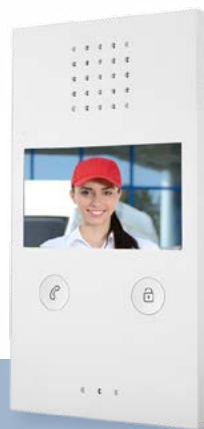

Ek**EKSELANS BY ITS**

KIT VIDEOPORTERO 2 HILOS UNIFAMILIAR

Kit compuesto por:

PE 1BM: Placa de calle

MON 43V: Monitor táctil 4,3"

PFA 2420: Fuente de alimentación

- ✓ Kit de videoportero para vivienda unifamiliar
- ✓ Instalación con 2 hilos no polarizados
- ✓ Placa de calle con cámara, pulsador y control de acceso Mifare
- ✓ Monitor color manos libres de 4,3 pulgadas con soporte
- ✓ Fuente de alimentación para instalación carril DIN
- ✓ Ampliable hasta 4 monitores y 2 placas de calle

PE 1BM
321013

MON 43V
320003

PFA 2420
323002

TABLA TÉCNICA

REFERENCIA	KIT HOME
Código	322003

REFERENCIA		PE IBM
Ajuste volumen de voz		Sí
Tiempo monitorización	s	20
Tiempo habla	s	20
Terminales		BUS, BUS
Tensión de alimentación	V	24
Consumo (Standby)	mA	30
Consumo (Trabajo)	mA	95
Temperatura de trabajo	°C	-10 ~ +40
Humedad relativa de trabajo	%	10 ~ 90
Dimensiones	mm	180 x 93 x 44
Material		Metálico (zamak)

REFERENCIA		MON 43V
Formato de la pantalla	Ratio / "	16:9 / 4,3
Tamaño de la pantalla	mm	95 x 54
Resolución de pantalla	Pixels	480 x 272
Tamaño punto	mm	0,10 x 0,37
Ajuste volumen de tono		Sí
Ajuste volumen de voz		Sí
Ajuste brillo		Sí
Ajuste contraste		Sí
Tiempo monitorización	s	~45
Tiempo habla	s	~45
Terminales		BUS, BUS
Tensión de alimentación	Vdc	24
Consumo (Standby)	mA	20
Consumo (Trabajo)	mA	150
Temperatura de trabajo	°C	-10 ~ +40
Humedad relativa de trabajo	%	10 ~ 90