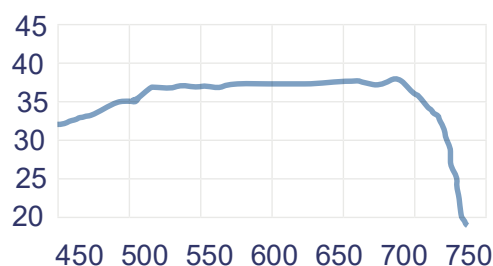

Ganho KIT EK BLUE ACTIVE

TABELA TÉCNICA

REFERÊNCIA		KIT EK BLUE ACTIVE
Código		013030
Canais		21-48
Frequências	MHz	470-694
Ganho	dBi	38
Alimentação	Vdc	12-24
Relação frente /atrás	dB	15
Ângulo de abertura horizontal (-3dB)	°	38
Polarização		H/V
Resistência ao vento	N (130 Km/h)	35
Embalagem		Embalagem individual

REFERÊNCIA		FA QC 242
Código		053004
Saídas	Nº	2
Frequências	MHz	47-1000
Perdas de passo	dB	<4
Tensão de saída	Vdc	24
Corrente máxima	mA	150
Alimentação	Vac	100/240
Dimensões	mm	62 x 60 x 22

INCLUIDA