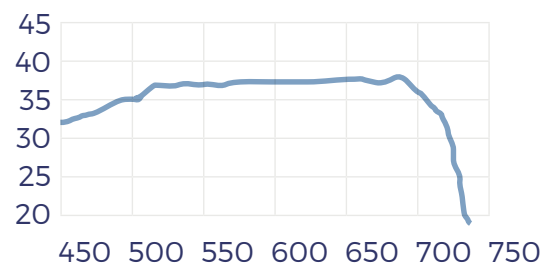

Courbe de gain KIT EK BLUE ACTIVE

DONNEES TECHNIQUES

MODELE		KIT EK BLUE ACTIVE
Référence		013030
Canaux		21-48
Bande passante	MHz	470-694
Gain	dBi	38
Alimentation	Vdc	12-24
Rapport AV/AR	dB	15
Angle d'ouverture horizontal (-3dB)	°	38
Polarisation		H/V
Charge au vent	N (130 Km/h)	35
Conditionnement		Emballage individuel

MODELE		FA QC 242
Référence		053004
Nombre de sorties	N°	2
Bande passante	MHz	47-1000
Pertes d'insertion	dB	<4
Tension de sortie	Vdc	24
Courant maximum	mA	150
Alimentation	Vac	100/240
Dimensions	mm	62 x 60 x 22