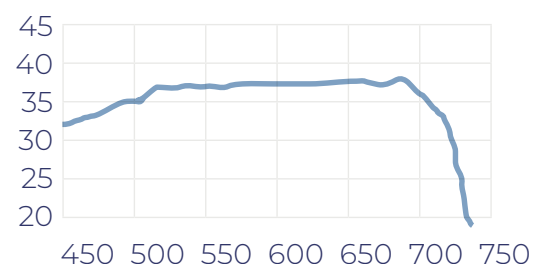

Ganancia KIT EK BLUE ACTIVE

TABLA TÉCNICA

| REFERENCIA | | KIT EK BLUE ACTIVE |
|--------------------------------------|-----------------|--------------------|
| Código | | 013030 |
| Canales | | 21-48 |
| Frecuencias | MHz | 470-694 |
| Ganancia | dBi | 38 |
| Figura de Ruído | dB | 2 (typ) |
| Alimentación | Vdc | 12-24 |
| Relación Delante /atrás | dB | 15 |
| Ángulo de apertura horizontal (-3dB) | ° | 38 |
| Polarización | | H/V |
| Carga al viento | N (130 Km/h) | 35 |

| REFERENCIA | | FA QC 242 |
|-------------------|-----|--------------|
| Código | | 053004 |
| Salidas | Nº | 2 |
| Frecuencias | MHz | 47-1000 |
| Pérdidas de paso | dB | <4 |
| Tensión de salida | Vdc | 24 |
| Corriente máxima | mA | 150 |
| Alimentación | Vac | 100/240 |
| Dimensiones | mm | 62 x 60 x 22 |