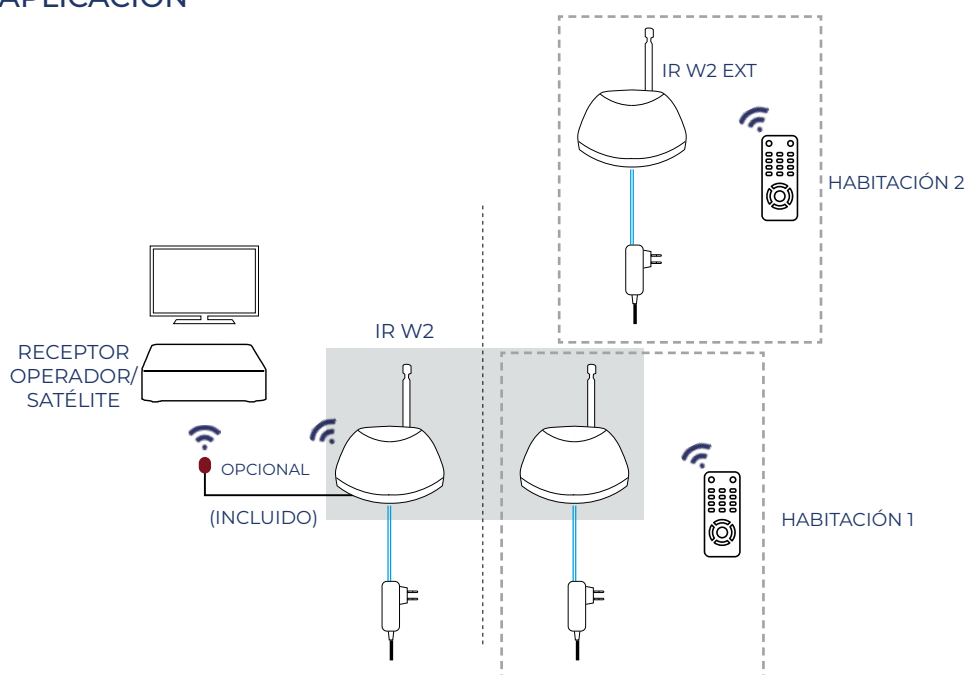

ACCESORIOS A/V

IR W2 · IR W2 EXT

- ✓ Repetidor inalámbrico de frecuencias IR universal
- ✓ Admite otros IR W2 EXT en la misma instalación

Ek

EKSELANS BY ITS

IR W2

ESQUEMA DE APLICACIÓN

TABLA TÉCNICA

Referencia		IR W2
Código		124008
Frecuencias Infrarojo	KHz	33 - 60
Modulación		FSK
Frecuencia de RF	MHz	433,92
Distancia máxima*	m	50
Tensión	Vdc	5
Alimentación	Vac / Hz	100~240 / 50~60
Consumo total	W	0,5