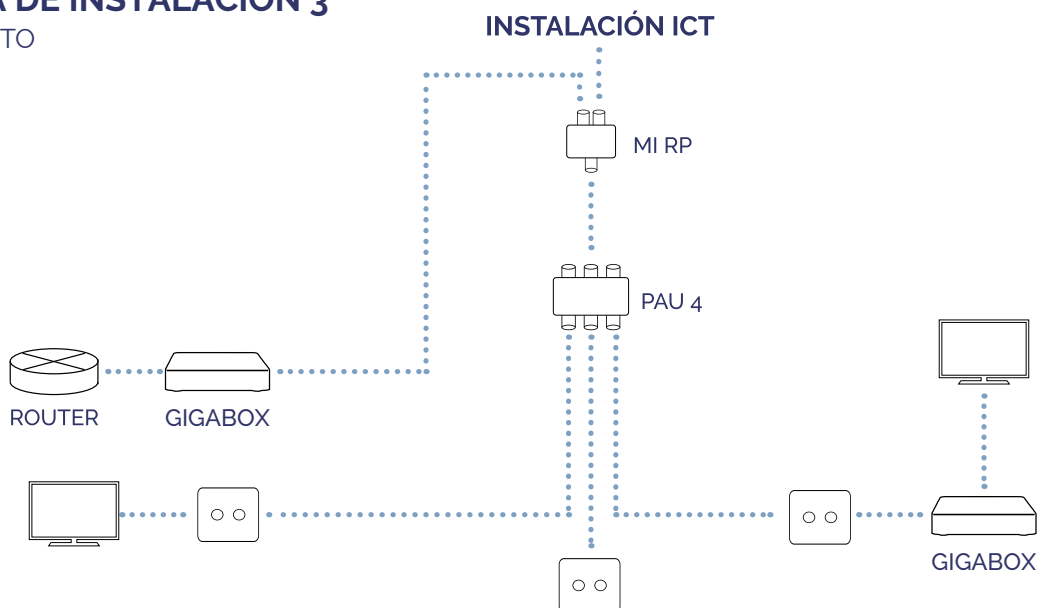

ESQUEMA DE INSTALACIÓN 3

APARTAMENTO