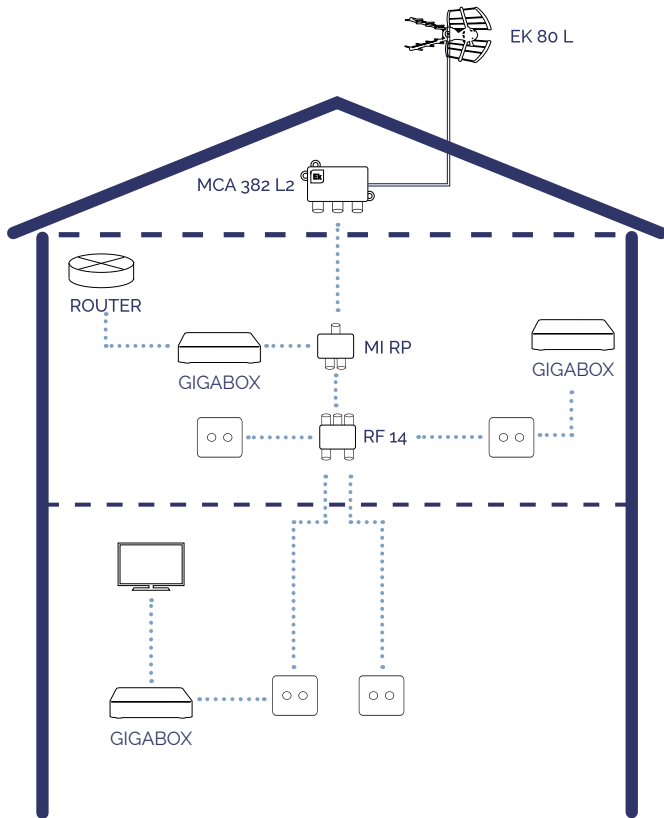

# INTERNET ATRAVÉS DE COAXIAL

GIGABOX

 **GIGAekoax**

- ✓ Equipamento Master
- ✓ Transmissão de sinal IP através de cabo coaxial
- ✓ Banda de funcionamento 2-100MHz
- ✓ Velocidade de 1000 mbps na capa física
- ✓ Suporta até 16 equipamentos
- ✓ Plug&Play
- ✓ 1 porta RJ45
- ✓ Com gerenciamento de IPTV

GIGABOX

## TABELA TÉCNICA

REFERÊNCIA	GIGABOX
Código	250026
Características de funcionamento	
Parâmetros RF	
Frequência	2-100 MHz
Nível de saída	110 dBuV
Nível mínimo de entrada	40 dBuV
Perdas de retorno	> 15 dB
Velocidade de transmissão	
Velocidade em capa física	1 Gbps
Velocidade em capa MAC	800 Mbps
Modulação	OFDM-2690 portadoras 4096/1024/256/64/16/8-QAM, QPSK, BPSK, ROBO
Modo de funcionamento	TDMA
Encriptação	AES-128
Estândaes	
Estândar EOC	IEEE P1901 HomePlug AV
Protocolos Ethernet	IEEE802.3, IEEE802.3x, IEEE802.3u, IEEE802.1P, IEEE802.1Q
Conexão RF	1 RF OUT (conector F)
Interface Ethernet	1 porta Ethernet auto adaptativo (RJ45)
Alimentação	5 Vdc
Consumo	< 5 W

### ESQUEMA DE INSTALACIÓN 1

VIVIENDA UNIFAMILIAR