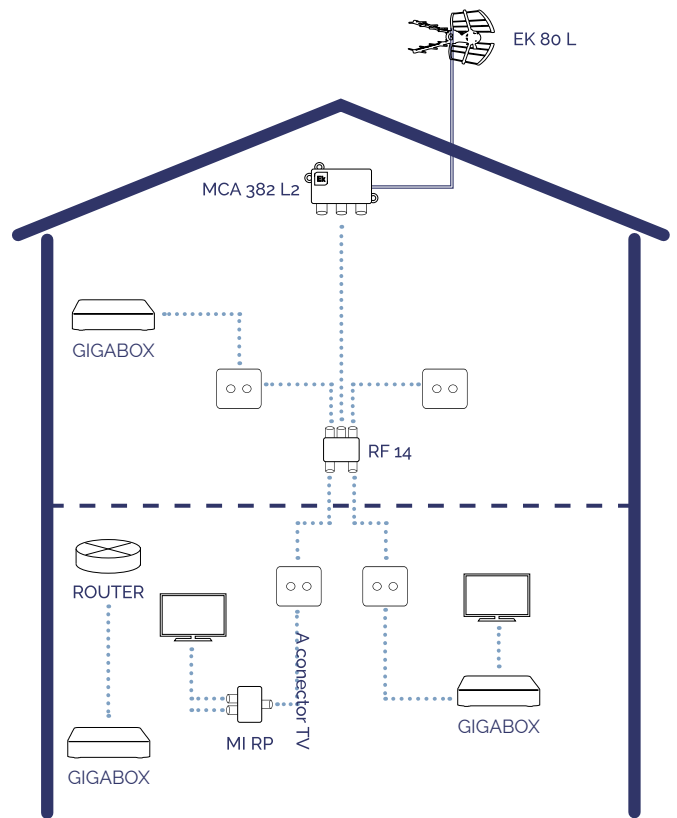

# INTERNET ATRAVÉS DE COAXIAL

GIGABOX

 **GIGAekoax**

- ✓ Equipamento Master
- ✓ Transmissão de sinal IP através de cabo coaxial
- ✓ Banda de funcionamento 2-100MHz
- ✓ Velocidade de 1000 mbps na capa física
- ✓ Suporta até 16 equipamentos
- ✓ Plug&Play
- ✓ 1 porta RJ45
- ✓ Com gerenciamento de IPTV

## TABELA TÉCNICA

REFERÊNCIA	GIGABOX
Código	250026
Características de funcionamento	
Parâmetros RF	
Frequência	2-100 MHz
Nível de saída	110 dBuV
Nível mínimo de entrada	40 dBuV
Perdas de retorno	> 15 dB
Velocidade de transmissão	
Velocidade em capa física	1 Gbps
Velocidade em capa MAC	800 Mbps
Modulação	OFDM-2690 portadoras 4096/1024/256/64/16/8-QAM, QPSK, BPSK, ROBO
Modo de funcionamento	TDMA
Encriptação	AES-128
Estândaes	
Estândar EOC	IEEE P1901 HomePlug AV
Protocolos Ethernet	IEEE802.3, IEEE802.3x, IEEE802.3u, IEEE802.1P, IEEE802.1Q
Conexão RF	1 RF OUT (conector F)
Interface Ethernet	1 porta Ethernet auto adaptativo (RJ45)
Alimentação	5 Vdc
Consumo	< 5 W

### ESQUEMA DE INSTALACIÓN 1

VIVIENDA UNIFAMILIAR

### ESQUEMA DE INSTALACIÓN 2

VIVIENDA UNIFAMILIAR