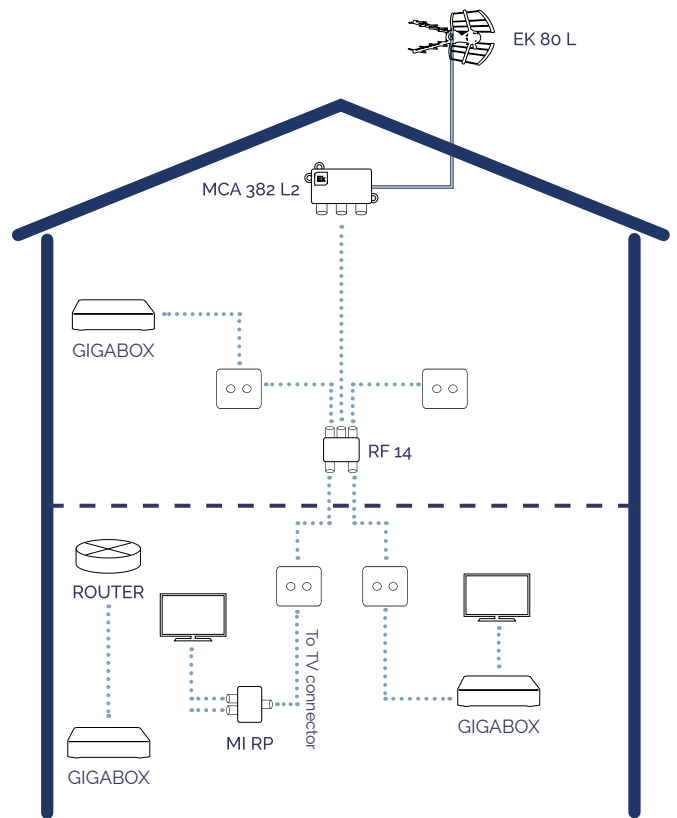


INTERNET SU CAVO COASSIALE TV

GIGABOX

- ✓ Dispositivo master per uso interno
- ✓ Trasmissione IP su cavo coassiale TV
- ✓ Frequenza 2-100 MHz
- ✓ 1000 Mbps di velocità fisica.
- ✓ Fino a 16 dispositivi slave collegabili
- ✓ Installazione Plug&Play
- ✓ 1 porta RJ45
- ✓ Con gestione IPTV per estensione internet interna

EKSELANS BY ITS

GIGABOX

INFORMAZIONI TECNICHE

ARTICOLO	GIGABOX
Codice	250026
Caratteristiche Operative	
Parametri RF	
Frequenza	2-100 MHz
Livello di uscita	110 dBuV
Livello di ingresso minimo	40 dBuV
Perdita di ritorno	> 15 dB
Velocità di trasmissione	
Velocità di trasmissione	1 Gbps
Livello fisico MAC	800 Mbps
Modulazione	OFDM-2690 portatori 4096/1024/256/64/16/8-QAM, QPSK, BPSK, ROBO
Modalità di funzionamento	TDMA
Crittografia	AES-128
Standards	
Norma EOC	IEEE P1901 HomePlug AV
Protocolli Ethernet	IEEE802.3, IEEE802.3x, IEEE802.3u, IEEE802.1P, IEEE802.1Q
Connessione RF	1 RF OUT (connettore F)
Interfaccia Ethernet	1 porta Ethernet (RJ45)
Alimentazione	5 Vdc
Consumo	< 5 W

Diagramma di installazione 1

CASA UNI-FAMIGLIARE

Diagramma di installazione 2

CASA UNI-FAMIGLIARE

Diagramma di installazione 3

APPARTAMENTO

ICT INSTALLATION