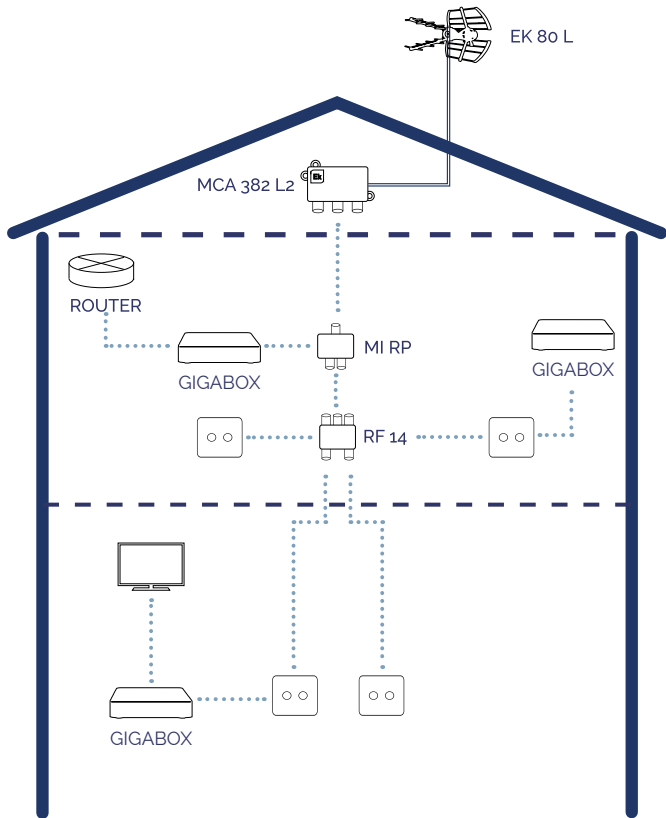


INTERNET SU CAVO COASSIALE TV

GIGABOX

- ✓ Dispositivo master per uso interno
- ✓ Trasmissione IP su cavo coassiale TV
- ✓ Frequenza 2-100 MHz
- ✓ 1000 Mbps di velocità fisica.
- ✓ Fino a 16 dispositivi slave collegabili
- ✓ Installazione Plug&Play
- ✓ 1 porta RJ45
- ✓ Con gestione IPTV per estensione internet interna

EKSELANS BY ITS

GIGABOX

INFORMAZIONI TECNICHE

ARTICOLO	GIGABOX
Codice	250026
Caratteristiche Operative	
Parametri RF	
Frequenza	2-100 MHz
Livello di uscita	110 dBuV
Livello di ingresso minimo	40 dBuV
Perdita di ritorno	> 15 dB
Velocità di trasmissione	
Velocità di trasmissione	1 Gbps
Livello fisico MAC	800 Mbps
Modulazione	OFDM-2690 portatori 4096/1024/256/64/16/8-QAM, QPSK, BPSK, ROBO
Modalità di funzionamento	TDMA
Crittografia	AES-128
Standards	
Norma EOC	IEEE P1901 HomePlug AV
Protocolli Ethernet	IEEE802.3, IEEE802.3x, IEEE802.3u, IEEE802.1P, IEEE802.1Q
Connessione RF	1 RF OUT (connettore F)
Interfaccia Ethernet	1 porta Ethernet (RJ45)
Alimentazione	5 Vdc
Consumo	< 5 W

Diagramma di installazione 1

CASA UNI-FAMIGLIARE

Diagramma di installazione 2

CASA UNI-FAMIGLIARE

Diagramma di installazione 3

APPARTAMENTO

ICT INSTALLATION