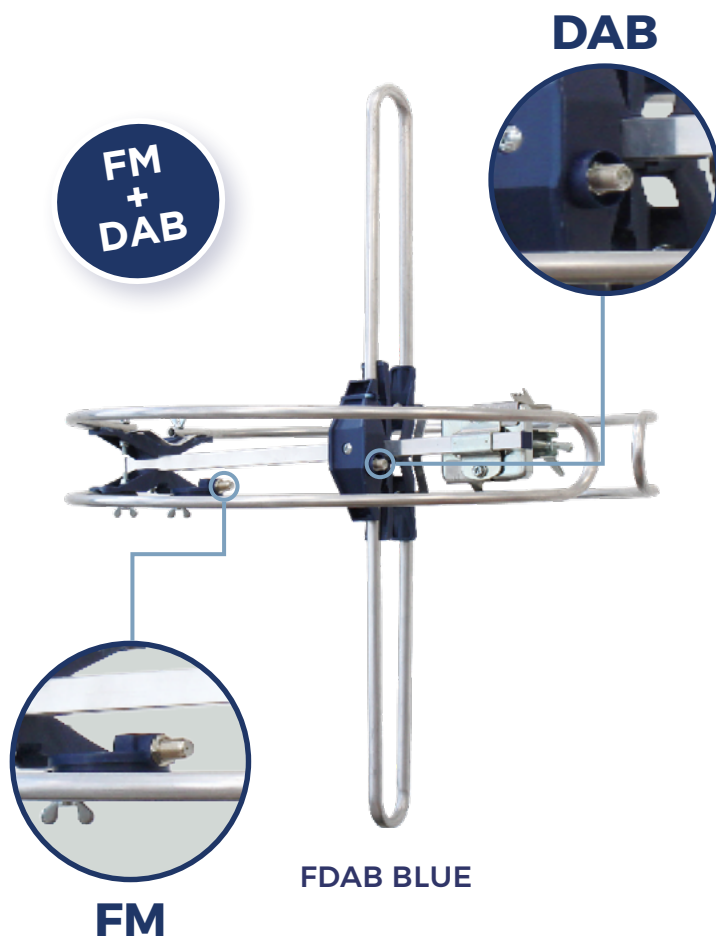

# ANTENA EXTERIOR FM / DAB

**FDAB BLUE**

COMPATIBLE  
**ICT2**

- ✓ Antena FM / DAB combinada com duas caixas e dois conectores F independentes.
- ✓ Ganho: 1dB.
- ✓ Inclui amarres patentado
- ✓ **PRE-FIX** e **easyU**

**Ek**

EKSELANS BY ITS

## TABELA TÉCNICA

REFERÊNCIA		FDAB BLUE	
Código		012003	
Canais		FM	DAB
Frequências	MHz	87,5-108	193-230
Ganho	dBi	1	1
Relação Frente /atrás	dB	0	0
Ângulo de abertura horizontal (-3dB)	°	360 / Omnidirec.	
Polarização	dB	H	V
Carga ao vento	N (130 Km/h)	28	28