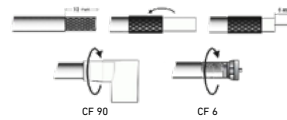

Montaje conector F Assemblage de connecteur F Montaggio
connettore F Montagem de conector F F connector assembly