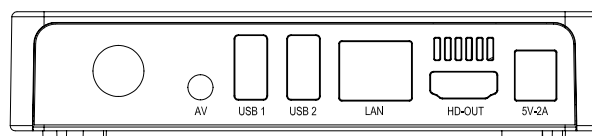

Ek EKSELANS BY ITS

EK TC DROID

CONNEXIONS

EMBALLAGE

INTERFACE UTILISATEUR

DONNEES TECHNIQUES

MODELE	EK TC DROID
Référence	180021
SYSTEME PRINCIPAL	
Générales	Core: 2.0GHz,Quad Core CPU: ARM Cortex-A53 GPU: Mali-450MP Extension capacité Max.: 64G RAM: 2Gb RAM Type: DDR3 ROM: 16Gb
Mémoire Flash	32M bit
DDR3	512M bit
TUNER ET DEMODULATEUR DVB T/T2/C	
connecteur ANT	TYPE IEC femelle
Plage de fréquences d'entrée	50.5--858MHz
Impédance d'entrée	75 Ω
Niveau d'entrée du signal	-82 dBm à -20 dBm (énergie moyenne)
DONNEES AUDIO/VIDEO	
Sortie AV	Jack AV
HDMI	Sortie HDMI
DECODAGE AUDIO/ VIDEO	
Vidéo	MPEG-2 (ISO/IEC 13818-2) MPEG-4 (ISO/IEC14496-2) H.264 (ISO/IEC14496-10) H.265 HEVC (Max 10bit) Vidéo 1080P,4K x 2K,DAT,MKV,MOV,MP4,MPEG,MVC,RM,VC-1
Audio	Formats audio: AAC,FLAC,MP3,OGG,RM Son surround 5.1
Niveau des profils	MPEG-2 MP@HL MPEG-4 ASP@L5 HD H.264HP@L4.1 * HEVC (max 10 bit) profil pincipal @niveau 4.1
Vitesse en entrée	Max. 60M bits
Format vidéo	4:3, 16:9, Auto
Résolution vidéo	1920*1080i; 1280*720p; 720*576i
Décodage audio	MPEG-1 Layer I/II, MPEG-2 layer I/II, AAC, AAC+/HE-AAC/AC3, Dolby plus
Mode audio	Mono/Droite/Gauche/Stéréo
Taux d'échantillonnage	32, 44.1 & 48 KHz
ALIMENTATION	
Tension d'alimentation en entrée	AC100--240V, 50/60Hz ou 12V/1A
Type	Bloc d'alimentation AC/ DC
Formats d'images	Images: BMP,GIF,JPEG,TIFF
Connecteurs	HDMI 2.0 AV RJ45 2 x USB2.0 WiFi 2.4GHz
Type d'alimentation	Bloc d'alimentation externe 5Vdc
Accessoires	Télécommande / Alimentation / Notice d'utilisation