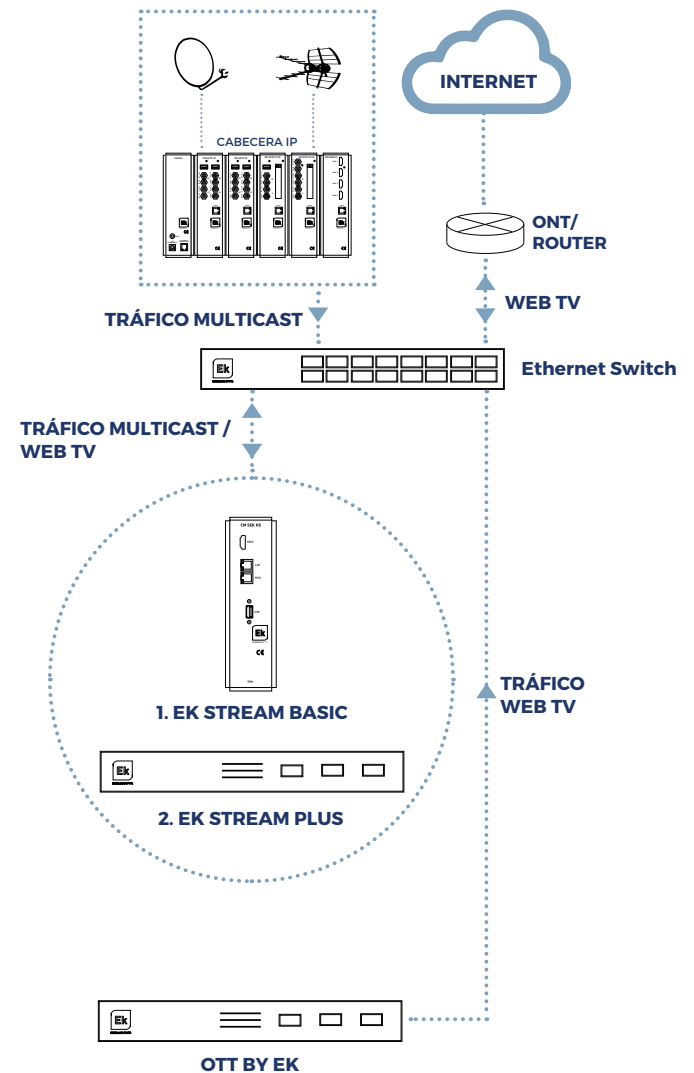

SERVIDORES DE TRATAMIENTO PROFESIONAL DE IPTV

EK STREAM BASIC
EK STREAM PLUS

- ✓ Módulos para transcodificación de señales para transmitir en redes WiFi / Internet
- ✓ Estadísticas de utilización de la red
- ✓ Estadísticas de la memoria y CPU
- ✓ Importando y exportando configuraciones
- ✓ Gerenciamento de varios perfiles de usuario

EK STREAM BASIC

EK STREAM PLUS

TABELA TÉCNICA

REFERÊNCIA		EK STREAM BASIC	EK STREAM PLUS
Código		280029	280044
Entrada			
Sinal		IP Multicast (UDP) / WebTV (RTMP (Push/Pull) , HLS, MPEG-DASH)	
Interface	Mbps	10/100/1000	
Códecs suportados*	Video	MPEG-1 vídeo / MPEG-2 vídeo / H.264	MPEG-1 vídeo / MPEG-2 vídeo / H.264 / H.265 HEVC
	Audio	AAC / AAC LATM / AAC ADTS / MPEG4 ASC / MP1 / MP2 / MP3	
Saída			
Sinal		IP Multicast (UDP) / WebTV (RTMP (Push/Pull) , HLS, MPEG-DASH)	
Interface	Mbps	10/100/1000	
Códecs suportados*	Video	MPEG-1 vídeo / MPEG-2 vídeo / H.264	MPEG-1 vídeo / MPEG-2 vídeo / H.264 / H.265 HEVC
	Audio	AAC / AAC LATM / AAC ADTS / MPEG4 ASC	
Desentrelaçado		Sim	
Resolução Máxima	Pixels	Hasta 1080p	Hasta 4K
Transcodificação*			
Video		MPEG2-HD a MPEG2-SD MPEG2- HD a H264-HD / H264-SD MPEG2- SD a H264-SD H264-HD a H264-SD	MPEG2-HD a MPEG2-SD MPEG2- HD a H264-HD / H264-SD MPEG2- SD a H264-SD H264-HD a H264-SD H265 a H264-HD / H264-SD
Áudio		Códecs suportados a entrada a AAC Códecs suportados a entrada a AAC-low latency AAC ADTS a MPEG4 ASC	
Otros			
Número de programas**		2 serviços SD a SD o 1 serviços HD a 1 SD	30 SD serviços a SD o 15 HD serviços a SD / HD o 10 serviços H265 HD a HD
Programação		Interface web	Interface web
Formato	mm	Modular (55 x 220 x116)	Rack 19" - 1U
Temperatura de funcionamento	°C	0-40	
Consumo	(W)		≤460W