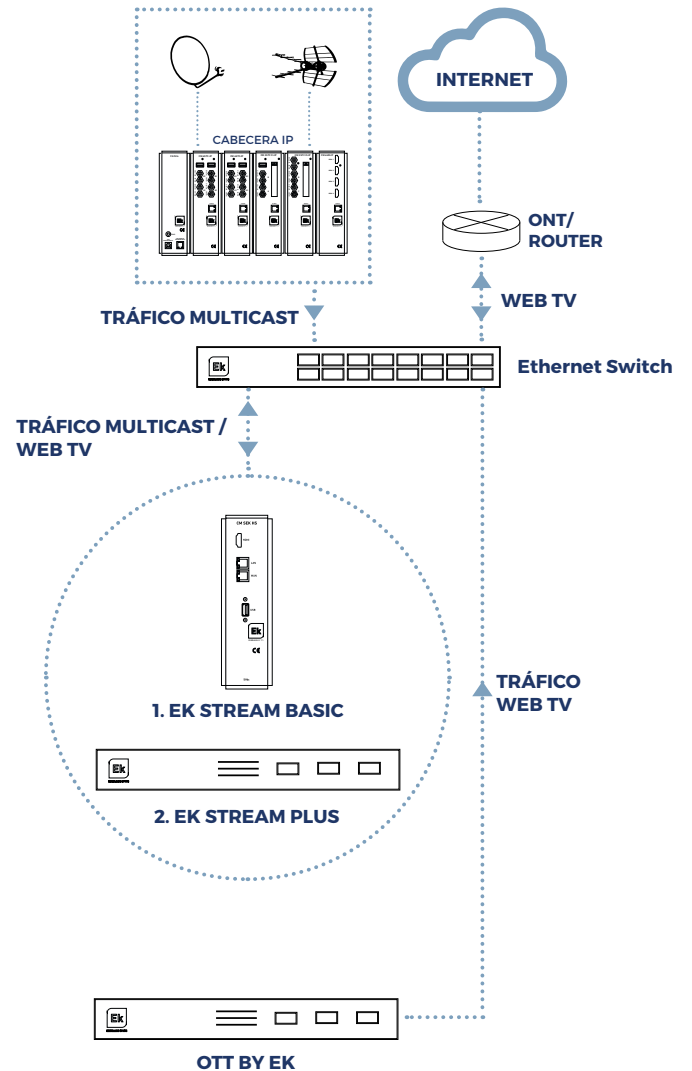

EKSELANS BY ITS

SERVIDORES TRATAMIENTO PROFESIONAL DE IPTV

EK STREAM BASIC EK STREAM PLUS

- ✓ Módulos para la transcodificación de señales para ser transmitidas en redes WiFi / Internet
- ✓ Estadísticas uso de red
- ✓ Estadísticas uso memoria y CPU
- ✓ Importación y exportación de configuraciones
- ✓ Gestión de varios perfiles de usuario

EK STREAM BASIC

EK STREAM PLUS

TABLA TÉCNICA

REFERENCIA		EK STREAM BASIC	EK STREAM PLUS
Código		280029	280044
Entrada			
Señal		IP Multicast (UDP) / WebTV (RTMP (Push/Pull) , HLS, MPEG-DASH)	
Interfaz	Mbps	10/100/1000	
Códecs soportados*	Video	MPEG-1 video / MPEG-2 video / H.264	MPEG-1 video / MPEG-2 video / H.264 / H.265 HEVC
	Audio	AAC / AAC LATM / AAC ADTS / MPEG4 ASC / MP1 / MP2 / MP3	
Salida			
Señal		IP Multicast (UDP) / WebTV (RTMP (Push/Pull) , HLS, MPEG-DASH)	
Interfaz	Mbps	10/100/1000	
Códecs soportados*	Video	MPEG-1 video / MPEG-2 video / H.264	MPEG-1 video / MPEG-2 video / H.264 / H.265 HEVC
	Audio	AAC / AAC LATM / AAC ADTS / MPEG4 ASC	
Desentrelizador		Sí	
Resolución Máxima	Pixels	Hasta 1080p	Hasta 4K
Transcodificación*			
Video		MPEG2-HD a MPEG2-SD MPEG2-HD a H264-HD / H264-SD MPEG2-SD a H264-SD H264-HD a H264-SD	MPEG2-HD a MPEG2-SD MPEG2-HD a H264-HD / H264-SD MPEG2-SD a H264-SD H264-HD a H264-SD H265 a H264-HD / H264-SD
Audio		Códecs soportados a la entrada a AAC Códecs soportados a la entrada a AAC-low latency AAC ADTS a MPEG4 ASC	
Otros			
Número de programas**		2 servicios SD a SD o 1 servicios HD a 1 SD	30 SD servicios a SD o 15 HD servicios a SD / HD o 10 servicios H265 HD a HD
Programación		Interfaz web	
Formato	mm	Modular (55 x 220 x116)	Rack 19" - 1U
Temperatura de trabajo	°C	0-40	
Consumo	W	< 25	≤460