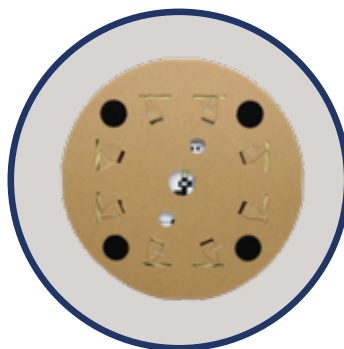

Ek ROLLER +

PATENT
PENDING

- ✓ Distributore di cavi ottimizzato per bobine leggere/bobine
- ✓ Il sistema di fissaggio rapido allo svolgicavo permette uno scambio facile e senza attrezzi in soli due secondi.
- ✓ Il suo peso e le sue dimensioni ridotte ne consentono lo stoccaggio nella cassetta degli attrezzi

Ek

EKSELANS BY ITS

ARTICOLO	EK ROLLER +
Codice	151062
Dimensioni	15,5 x 15,5 x 1,4cm

Ek ROLLER + include un accessorio che aggiunge peso per ottimizzare la rotazione di bobine leggere o con poco cavo. È ottimizzato per la gamma di PAU PFR e PCR e può essere utilizzato anche con altre bobine leggere compatibili con Ek Roller.

**Bobina di cartone
con sistema
Ek ROLLER+**

**Sistema di fissaggio
per Ek ROLLER+**

**Ek ROLLER+
con accessorio speciale
per facilitare lo
svolgimento del cavo**