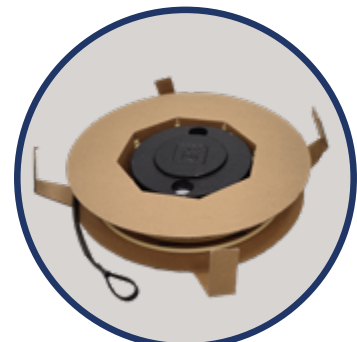

Ek ROLLER +

PATENT
PENDING

- ✓ Distributore di cavi ottimizzato per bobine leggere/bobine
- ✓ Il sistema di fissaggio rapido allo svolgicavo permette uno scambio facile e senza attrezzi in soli due secondi.
- ✓ Il suo peso e le sue dimensioni ridotte ne consentono lo stoccaggio nella cassetta degli attrezzi

Ek

EKSELANS BY ITS

ARTICOLO	EK ROLLER +
Codice	151062
Dimensioni	15,5 x 15,5 x 1,4cm

Ek ROLLER + include un accessorio che aggiunge peso per ottimizzare la rotazione di bobine leggere o con poco cavo. È ottimizzato per la gamma di PAU PFR e PCR e può essere utilizzato anche con altre bobine leggere compatibili con Ek Roller.

**Bobina di cartone
con sistema
Ek ROLLER+**

**Sistema di fissaggio
per Ek ROLLER+**

**Ek ROLLER+
con accessorio speciale
per facilitare lo
svolgimento del cavo**