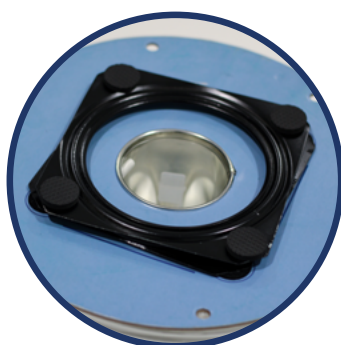

Ek ROLLER

- ✓ Le système de fixation rapide de la bobine permet une fixation facile et sans outil en seulement deux secondes
- ✓ Une fois fixé, il est automatiquement intégré dans la bobine avec poignée exclusive Ek, ce qui le rend encore plus facile à utiliser et portable
- ✓ EK Roller permet non seulement le déroulement du câble en le tirant simplement, mais facilite également la tâche fastidieuse de rembobinage du câble excédentaire à la fin de l'installation
- ✓ Les bobines EK compatibles avec EK Roller se composent également d'un système innovant qui empêche l'excès de câble de s'emmêler et garantit un déroulement fluide de celui-ci

Ek EKSELANS BY ITS

Accéder à la vidéo de démonstration EK ROLLER

MODELE	EK ROLLER
Référence	151059
Dimensions	15,5 x 15,5 x 1,4 cm
Le poids	245gr

EK Roller est un nouveau concept de distributeur de câbles breveté par EK qui présente des avantages uniques sur le marché. Son faible poids et sa petite taille lui permettent d'être rangé dans la boîte à outils et le rend très facile à utiliser dans n'importe quelle situation et environnement.

Grâce à sa structure en acier robuste, il supporte à la fois des bobines légères de moins de 1 kg et des tourets en bois de de près de 30 kg.

MECANISME EK ROLLER

SOLUTION DE DEROULEMENT EK ROLLER

POIGNEE SUR BOBINE EK ROLLER