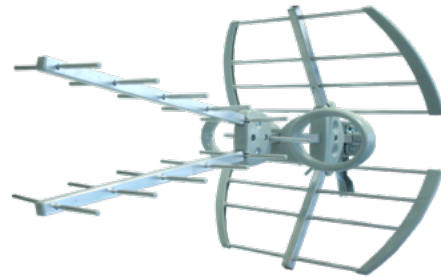

Ek**EKSELANS BY ITS**

ANTENNES EXTERIEURES UHF

**EK MINI L2 · EK 70 L2 ·
EK 80 L2 · EK 100 L2**

Ltè2**easyU**

- ✓ Dipôle compact et étanche avec connecteur F
- ✓ Filtre LTE 5G
- ✓ Ecrous papillon spéciaux
- ✓ Réglage de l'élévation
- ✓ Etrier à mâchoire ouverte
- ✓ Tube central renforcé
- ✓ Montage facile

EK 70 L2

EK 100 L2

EK 80 L2

EK MINI L2

Accédez ici à la [vidéo](#) et découvrez les avantages de la solution easyU

*Dipôle compact**Ecrous papillon**système easyU**Montage facile*

DONNEES TECHNIQUES

Modèles		EK MINI L2	EK 70 L2	EK 80 L2	EK 100 L2
Référence		013012	013015	013013	013014
Canaux		21-48	21-48	21-48	21-48
Fréquences	MHz	470-694	470-694	470-694	470-694
Gain	dBi	12	13	15	17
Longueur	mm	455	745	780	1070
Rapport avant/ arrière	dB	14	15	15	20
Largueur du faisceau horizontal (-3dB)	°	42	38	38	33
Polarisation	dB	H/V			
Charge au vent	N (130 Km/h)	20	35	35	110
Emballage	pièces	6	6	6	6