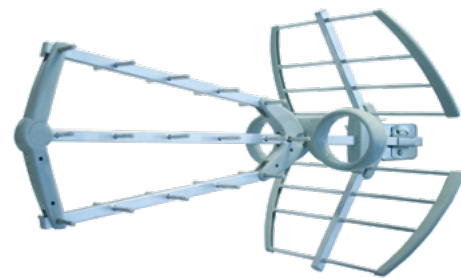

Ek**EKSELANS BY ITS**

ANTENNES EXTERIEURES UHF

**EK MINI L2 · EK 70 L2 ·
EK 80 L2 · EK 100 L2**

Ltè2**easyU**

- ✓ Dipôle compact et étanche avec connecteur F
- ✓ Filtre LTE 5G
- ✓ Ecrous papillon spéciaux
- ✓ Réglage de l'élévation
- ✓ Etrier à mâchoire ouverte
- ✓ Tube central renforcé
- ✓ Montage facile

EK 70 L2

EK 100 L2

EK 80 L2

EK MINI L2

Accédez ici à la [vidéo](#) et découvrez les avantages de la solution easyU

*Dipôle compact**Ecrous papillon**système easyU**Montage facile*

DONNEES TECHNIQUES

Modèles		EK MINI L2	EK 70 L2	EK 80 L2	EK 100 L2
Référence		013012	013015	013013	013014
Canaux		21-48	21-48	21-48	21-48
Fréquences	MHz	470-694	470-694	470-694	470-694
Gain	dBi	12	13	15	17
Longueur	mm	455	745	780	1070
Rapport avant/ arrière	dB	14	15	15	20
Largueur du faisceau horizontal (-3dB)	°	42	38	38	33
Polarisation	dB	H/V			
Charge au vent	N (130 Km/h)	20	35	35	110
Emballage	pièces	6	6	6	6