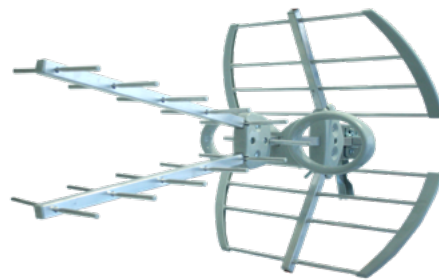

**Ek****EKSELANS BY ITS**

# ANTENAS EXTERIORES UHF

**EK MINI L2 · EK 70 L2 · EK 100 L2****Lte2****easyU**

- ✓ Dipolo compacto y estanco con conector F
- ✓ LTE 2 694 MHz
- ✓ Tuercas mariposa de gran tamaño
- ✓ Elementos 100% cerrados.
- ✓ Ajuste de elevación
- ✓ Brida easyU
- ✓ Tubo central reforzado
- ✓ Montaje rápido

**EK MINI L2****EK 70 L2****EK 100 L2**

Accede al [video](#) y descubre las ventajas de easyU

*Dipolo**Tuercas Mariposa en brida easyU**Montaje fácil*