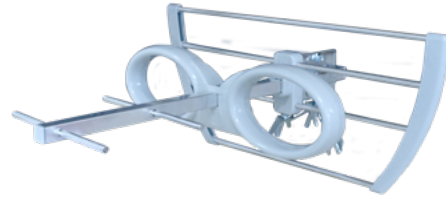

# ANTENAS EXTERIORES UHF

**EK MINI L2 · EK 70 L2 · EK 100 L2****Lte2****easyU**

- ✓ Dipolo compacto y estanco con conector F
- ✓ LTE 2 694 MHz
- ✓ Tuercas mariposa de gran tamaño
- ✓ Elementos 100% cerrados.
- ✓ Ajuste de elevación
- ✓ Brida easyU
- ✓ Tubo central reforzado
- ✓ Montaje rápido

**EK MINI L2****EK 70 L2****EK 100 L2**

Accede al [video](#) y descubre las ventajas de easyU

*Dipolo**Tuercas Mariposa en brida easyU**Montaje fácil*