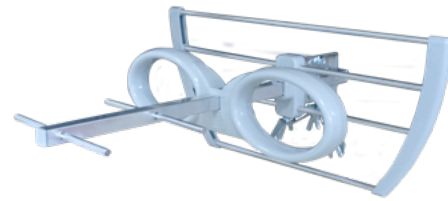

Ek

EKSELANS BY ITS

ANTENNES EXTERIEURES UHF

**EK MINI L2 · EK 70 L2 · EK 100 L2
DAP 22**

Ltè2

easyU

- ✓ Dipôle compact et étanche avec connecteur F
- ✓ Filtre LTE 5G
- ✓ Brins d'antenne 100% fermés
- ✓ Ecrous papillon spéciaux
- ✓ Brides easyU
- ✓ Réglage de l'élévation
- ✓ Etrier à mâchoire ouverte
- ✓ Montage facile

EK MINI L2

EK 70 L2

EK 100 L2

DAP 22

Accédez ici à la [vidéo](#) et découvrez les avantages de la solution easyU

*Dipôle compact**Ecrous papillon + système easyU**Montage facile*

DONNEES TECHNIQUES

Modèles		EK MINI L2	EK 70 L2	EK 100 L2
Référence		013012	013015	013014
Canaux		21-48	21-48	21-48
Fréquences	MHz	470-694	470-694	470-694
Gain	dBi	12	14,5	17,5
Longueur	mm	455	745	1070
Rapport avant/arrière	dB	14	15	20
Largueur du faisceau horizontal (-3dB)	°	42	38	33
Polarisation	dB	H/V		
Charge au vent	N (130 Km/h)	20	35	110
Emballage	pièces	6	6	6