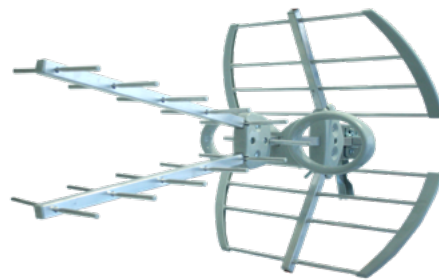

Ek

EKSELANS BY ITS

ANTENNES EXTERIEURES UHF

**EK MINI L2 · EK 70 L2 · EK 100 L2
DAP 22**

Ltè2

easyU

- ✓ Dipôle compact et étanche avec connecteur F
- ✓ Filtre LTE 5G
- ✓ Brins d'antenne 100% fermés
- ✓ Ecrous papillon spéciaux
- ✓ Brides easyU
- ✓ Réglage de l'élévation
- ✓ Etrier à mâchoire ouverte
- ✓ Montage facile

EK MINI L2

EK 70 L2

EK 100 L2

DAP 22

Accédez ici à la [vidéo](#) et découvrez les avantages de la solution easyU

*Dipôle compact**Ecrous papillon + système easyU**Montage facile*

DONNEES TECHNIQUES

Modèles		EK MINI L2	EK 70 L2	EK 100 L2
Référence		013012	013015	013014
Canaux		21-48	21-48	21-48
Fréquences	MHz	470-694	470-694	470-694
Gain	dBi	12	14,5	17,5
Longueur	mm	455	745	1070
Rapport avant/arrière	dB	14	15	20
Largueur du faisceau horizontal (-3dB)	°	42	38	33
Polarisation	dB	H/V		
Charge au vent	N (130 Km/h)	20	35	110
Emballage	pièces	6	6	6