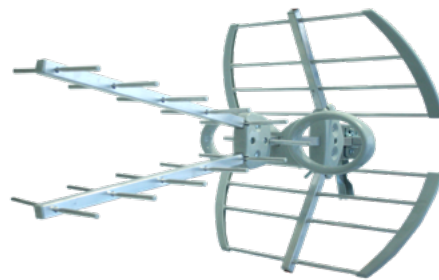

Ek

EKSELANS BY ITS

ANTENAS EXTERIORES UHF

**EK MINI L2 · EK 70 L2 · EK 100 L2
DAP 22**

Lte2**easyU**

- ✓ Dipolo compacto y estanco con conector F
- ✓ Filtro LTE 2 694 MHz
- ✓ Tuercas mariposa de gran tamaño
- ✓ Elementos 100% cerrados.
- ✓ Ajuste de elevación
- ✓ Brida easyU
- ✓ Montaje rápido

**EK MINI L2****EK 70 L2****EK 100 L2****DAP 22**

Accede al [video](#) y descubre las ventajas de easyU

*Dipolo**Tuercas Mariposa en brida easyU**Montaje fácil*

TABLA TÉCNICA

REFERENCIA		EK MINI L2	EK 70 L2	EK 100 L2
Código		013012	013015	013014
Canales		21-48	21-48	21-48
Frecuencias	MHz	470-694	470-694	470-694
Ganancia	dBi	12	14,5	17,5
Longitud	mm	455	745	1070
Relación Delante /atrás	dB	14	15	20
Ángulo de apertura horizontal (-3dB)	°	42	38	33
Polarización	dB	H/V		
Carga al viento	N (130 Km/h)	20	35	110
Embalajes	uds.	6	1	6