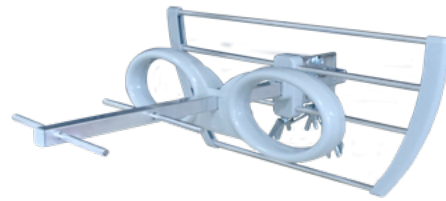

Ek

EKSELANS BY ITS

ANTENAS EXTERIORES UHF

**EK MINI L2 · EK 70 L2 · EK 100 L2
DAP 22**

Lte2**easyU**

- ✓ Dipolo compacto y estanco con conector F
- ✓ Filtro LTE 2 694 MHz
- ✓ Tuercas mariposa de gran tamaño
- ✓ Elementos 100% cerrados.
- ✓ Ajuste de elevación
- ✓ Brida easyU
- ✓ Montaje rápido

**EK MINI L2****EK 70 L2****EK 100 L2****DAP 22**

Accede al [video](#) y descubre las ventajas de easyU

*Dipolo**Tuercas Mariposa en brida easyU**Montaje fácil*

TABLA TÉCNICA

REFERENCIA		EK MINI L2	EK 70 L2	EK 100 L2
Código		013012	013015	013014
Canales		21-48	21-48	21-48
Frecuencias	MHz	470-694	470-694	470-694
Ganancia	dBi	12	14,5	17,5
Longitud	mm	455	745	1070
Relación Delante /atrás	dB	14	15	20
Ángulo de apertura horizontal (-3dB)	°	42	38	33
Polarización	dB	H/V		
Carga al viento	N (130 Km/h)	20	35	110
Embalajes	uds.	6	1	6