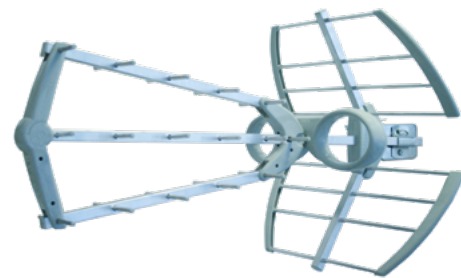

Ek**EKSELANS BY ITS**

ANTENNES EXTERIEURES UHF

**EK MINI · EK 70-6 ·
EK 80 L · EK 100 L**

Lte

- √ Dipôle compact et étanche avec connecteur F
- √ Filtre LTE 4G
- √ Ecrous papillon spéciaux
- √ Réglage de l'élévation
- √ Tube central renforcé
- √ Montage facile

**EK 70 -6****EK 100 L****EK 80 L****EK MINI***Dipôle compact**Ecrous papillon**Mâchoire ouverte**Montage facile*

DONNEES TECHNIQUES

Modèles		EK MINI	EK 70-6	EK 80 L	EK 100 L
Référence		013009	013011	013002	013004
Canaux		21-60	21-60	21-60	21-60
Fréquences	MHz	470-790	470-790	470-790	470-790
Gain	dBi	12	13	15	17
Longueur	mm	455	745	780	1070
Rapport avant/arrière	dB	14	15	15	20
Largeur de faisceau horizontal (-3dB)	°	42	38	38	33
Polarisation	dB	H/V			
Charge au vent	N (130 Km/h)	20	35	35	110
Emballage	pièces	6	6	6	6