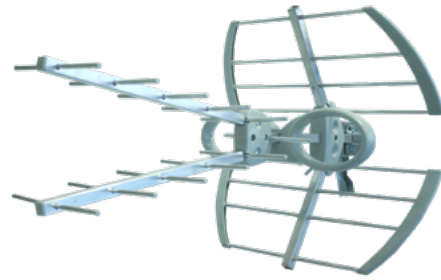

Ek**EKSELANS BY ITS**

ANTENNES EXTERIEURES UHF

**EK MINI · EK 70-6 ·
EK 80 L · EK 100 L**

Lte

- √ Dipôle compact et étanche avec connecteur F
- √ Filtre LTE 4G
- √ Ecrous papillon spéciaux
- √ Réglage de l'élévation
- √ Tube central renforcé
- √ Montage facile

**EK 70 -6****EK 100 L****EK 80 L****EK MINI***Dipôle compact**Ecrous papillon**Mâchoire ouverte**Montage facile*

DONNEES TECHNIQUES

Modèles		EK MINI	EK 70-6	EK 80 L	EK 100 L
Référence		013009	013011	013002	013004
Canaux		21-60	21-60	21-60	21-60
Fréquences	MHz	470-790	470-790	470-790	470-790
Gain	dBi	12	13	15	17
Longueur	mm	455	745	780	1070
Rapport avant/arrière	dB	14	15	15	20
Largeur de faisceau horizontal (-3dB)	°	42	38	38	33
Polarisation	dB	H/V			
Charge au vent	N (130 Km/h)	20	35	35	110
Emballage	pièces	6	6	6	6