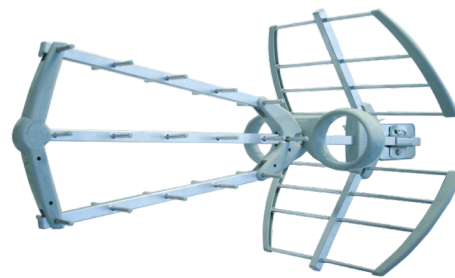

Ek**EKSELANS BY ITS**

ANTENAS EXTERIORES UHF

**EK MINI · EK 70-6 ·
EK 80 L · EK 100 L**

Lte

- ✓ Dipolo compacto y estanco con conector F
- ✓ Filtro LTE 1 790 MHz
- ✓ Tuercas mariposa de gran tamaño
- ✓ Ajuste de elevación
- ✓ Tubo central reforzado
- ✓ Montaje rápido

**EK 70 -6****EK 100 L****EK 80 L****EK MINI***Dipolo compacto**Tuercas Mariposa**Brida abierta**Montaje fácil*

TABLA TÉCNICA

REFERENCIA		EK MINI	EK 70-6	EK 80 L	EK 100 L
Código		013009	013011	013002	013004
Canales		21-60	21-60	21-60	21-60
Frecuencias	MHz	470-790	470-790	470-790	470-790
Ganancia	dBi	12	13	15	17
Longitud	mm	455	745	780	1070
Relación Delante /atrás	dB	14	15	15	20
Ángulo de apertura horizontal (-3dB)	°	42	38	38	33
Polarización	dB	H/V			
Carga al viento	N (130 Km/h)	20	35	35	110
Embalajes	uds.	6	6	6	6