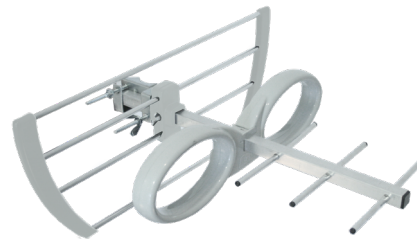

Ek**EKSELANS BY ITS**

ANTENAS EXTERIORES UHF

**EK MINI · EK 70-6 ·
EK 80 L · EK 100 L**

Lte

- ✓ Dipolo compacto y estanco con conector F
- ✓ Filtro LTE 1 790 MHz
- ✓ Tuercas mariposa de gran tamaño
- ✓ Ajuste de elevación
- ✓ Tubo central reforzado
- ✓ Montaje rápido

**EK 70 -6****EK 100 L****EK 80 L****EK MINI***Dipolo compacto**Tuercas Mariposa**Brida abierta**Montaje fácil*

TABLA TÉCNICA

REFERENCIA		EK MINI	EK 70-6	EK 80 L	EK 100 L
Código		013009	013011	013002	013004
Canales		21-60	21-60	21-60	21-60
Frecuencias	MHz	470-790	470-790	470-790	470-790
Ganancia	dBi	12	13	15	17
Longitud	mm	455	745	780	1070
Relación Delante /atrás	dB	14	15	15	20
Ángulo de apertura horizontal (-3dB)	°	42	38	38	33
Polarización	dB	H/V			
Carga al viento	N (130 Km/h)	20	35	35	110
Embalajes	uds.	6	6	6	6