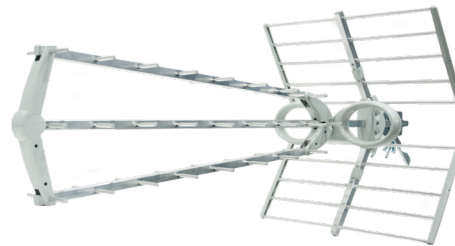

Ek**EKSELANS BY ITS**

ANTENAS EXTERIORES UHF

**EK MINI · EK 70-6 ·
EK 80 L · EK 100 L**

Lte

- ✓ Dipolo compacto y estanco con conector F
- ✓ Filtro LTE 1 790 MHz
- ✓ Tuercas mariposa de gran tamaño
- ✓ Ajuste de elevación
- ✓ Tubo central reforzado
- ✓ Montaje rápido

**EK 70 -6****EK 100 L****EK 80 L****EK MINI***Dipolo compacto**Tuercas Mariposa**Brida abierta**Montaje fácil*

TABLA TÉCNICA

REFERENCIA		EK MINI	EK 70-6	EK 80 L	EK 100 L
Código		013009	013011	013002	013004
Canales		21-60	21-60	21-60	21-60
Frecuencias	MHz	470-790	470-790	470-790	470-790
Ganancia	dBi	12	13	15	17
Longitud	mm	455	745	780	1070
Relación Delante /atrás	dB	14	15	15	20
Ángulo de apertura horizontal (-3dB)	°	42	38	38	33
Polarización	dB	H/V			
Carga al viento	N (130 Km/h)	20	35	35	110
Embalajes	uds.	6	6	6	6