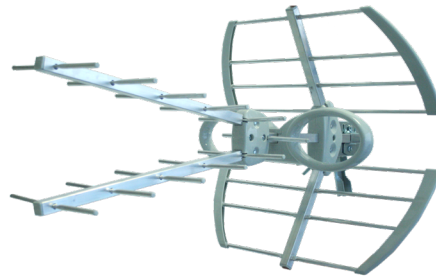

Ek**EKSELANS BY ITS**

ANTENAS EXTERIORES UHF

**EK MINI · EK 70-6 ·
EK 80 L · EK 100 L**

Lte

- ✓ Dipolo compacto y estanco con conector F
- ✓ Filtro LTE 1 790 MHz
- ✓ Tuercas mariposa de gran tamaño
- ✓ Ajuste de elevación
- ✓ Tubo central reforzado
- ✓ Montaje rápido

**EK 70 -6****EK 100 L****EK 80 L****EK MINI***Dipolo compacto**Tuercas Mariposa**Brida abierta**Montaje fácil*

TABLA TÉCNICA

REFERENCIA		EK MINI	EK 70-6	EK 80 L	EK 100 L
Código		013009	013011	013002	013004
Canales		21-60	21-60	21-60	21-60
Frecuencias	MHz	470-790	470-790	470-790	470-790
Ganancia	dBi	12	13	15	17
Longitud	mm	455	745	780	1070
Relación Delante /atrás	dB	14	15	15	20
Ángulo de apertura horizontal (-3dB)	°	42	38	38	33
Polarización	dB	H/V			
Carga al viento	N (130 Km/h)	20	35	35	110
Embalajes	uds.	6	6	6	6